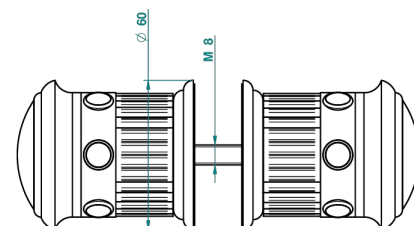

# TROCADERO LAPIS LAZULI

U7B-638V

Paire de boutons grand modèle

THG<sup>®</sup>  
PARIS

38813

09/01/2012

## CARACTÉRISTIQUES

- Pour porte de douche