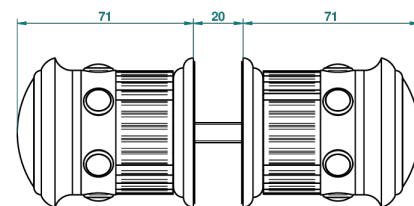

# TROCADERO LAPIS LAZULI

U7B-638V

Paire de boutons grand modèle

THG<sup>®</sup>  
PARIS

38813

09/01/2012

## CARACTÉRISTIQUES

- Pour porte de douche