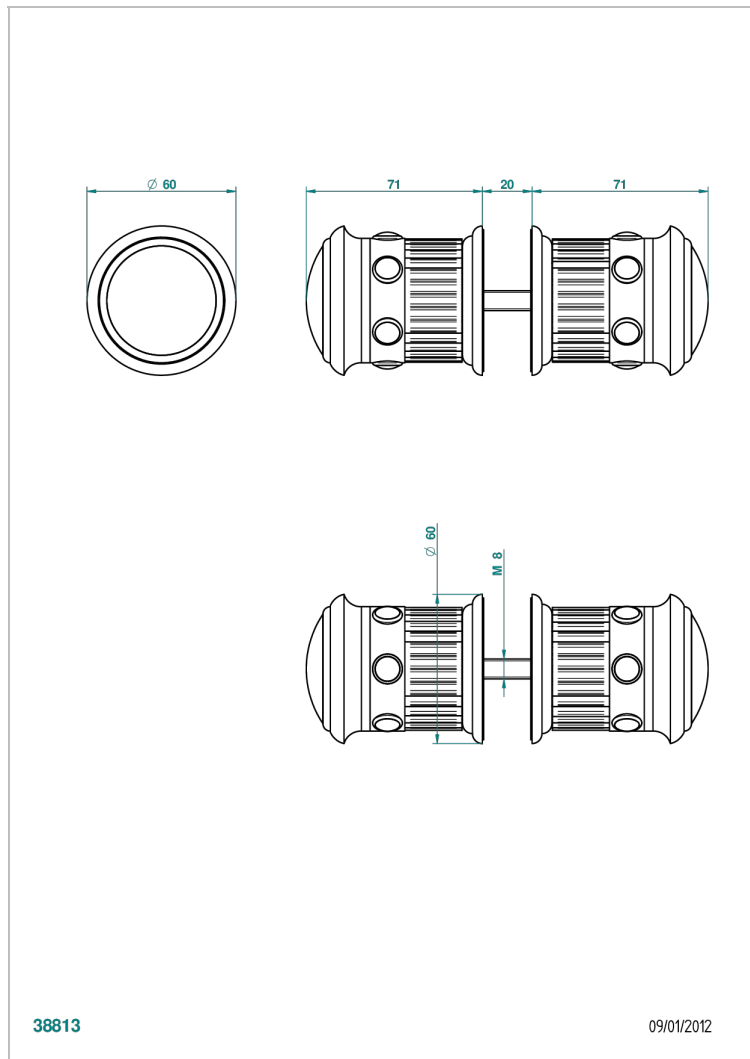

TROCADERO LAPIS LAZULI

U7B-638V

大号按钮（一对）

THG[®]
PARIS

38813

09/01/2012

特色

- Trocadéro Lapis Lazuli
- 大号按钮（一对）