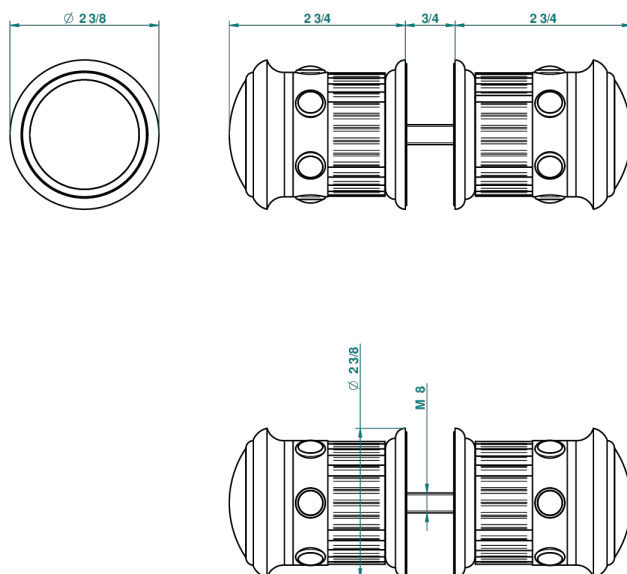

TROCADERO LAPIS LAZULI

U7B-638V

Paire de boutons grand modèle

THG[®]
PARIS

38813

09/01/2012

CARACTÉRISTIQUES

- Pour porte de douche

Vieux nickel - H28