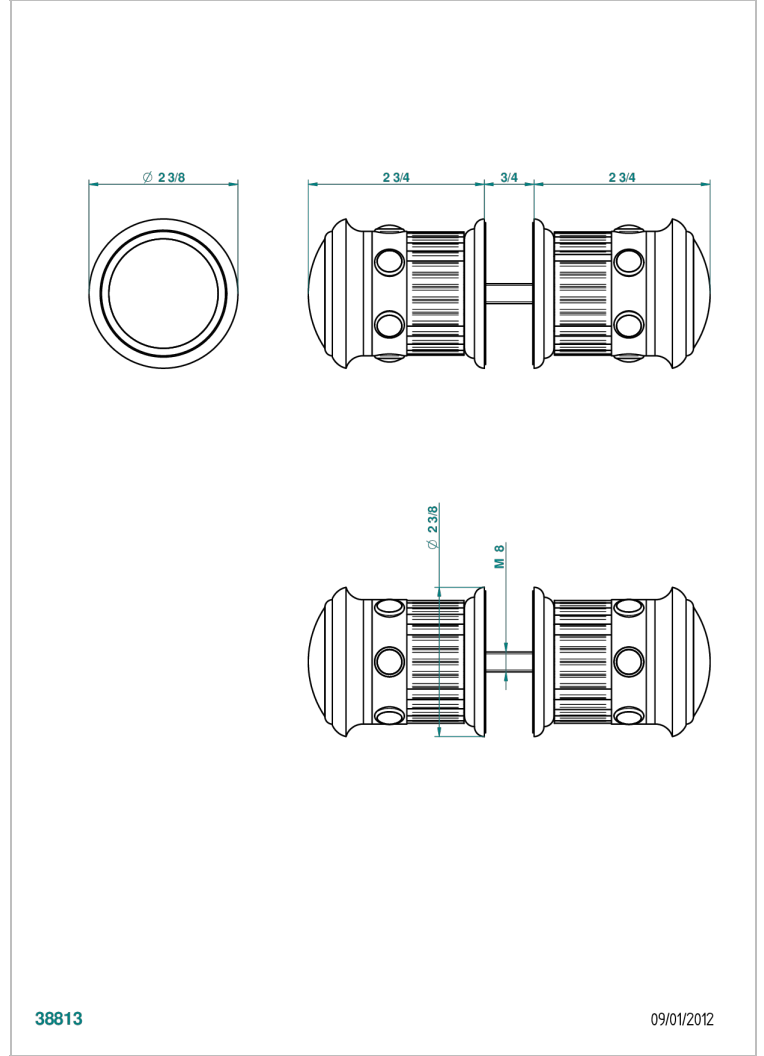

# TROCADERO LAPIS LAZULI

U7B-638V

大号按钮（一对）

THG<sup>®</sup>  
PARIS

38813

09/01/2012

## 特色

- Trocadéro Lapis Lazuli
- 大号按钮（一对）