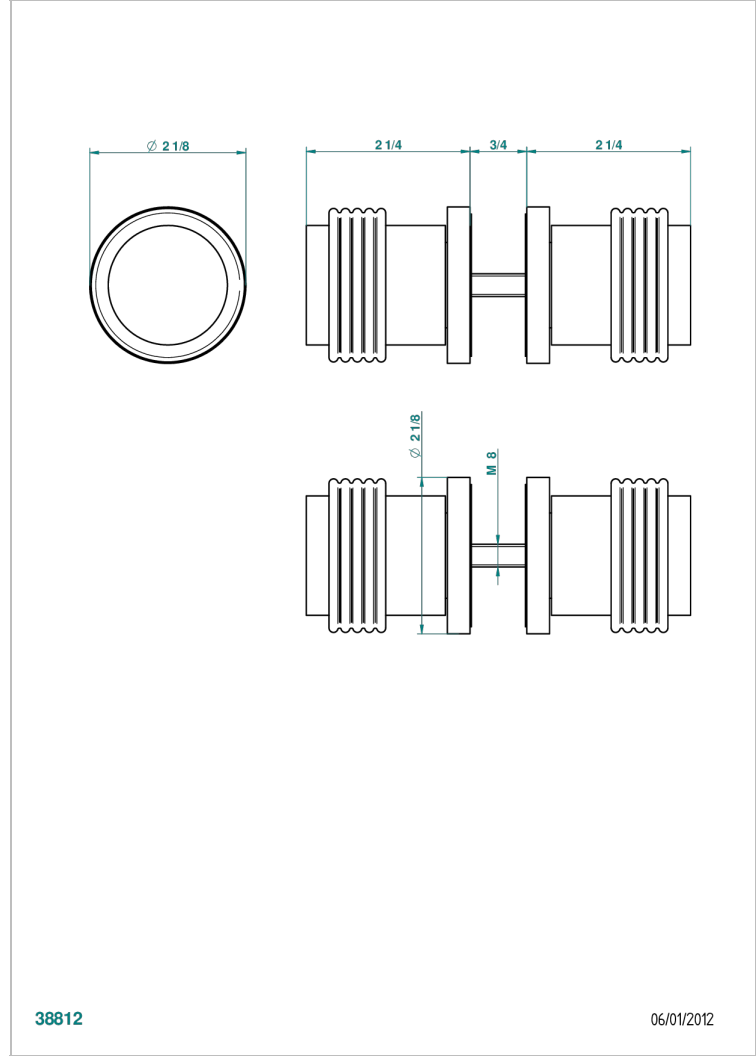

# DIPLOMATE GROOVED RINGS

U4B-638V

大号按钮 (一对)

THG<sup>®</sup>  
PARIS

38812

06/01/2012

## 特色

- Diplomate Grooved rings
- 大号按钮 (一对)