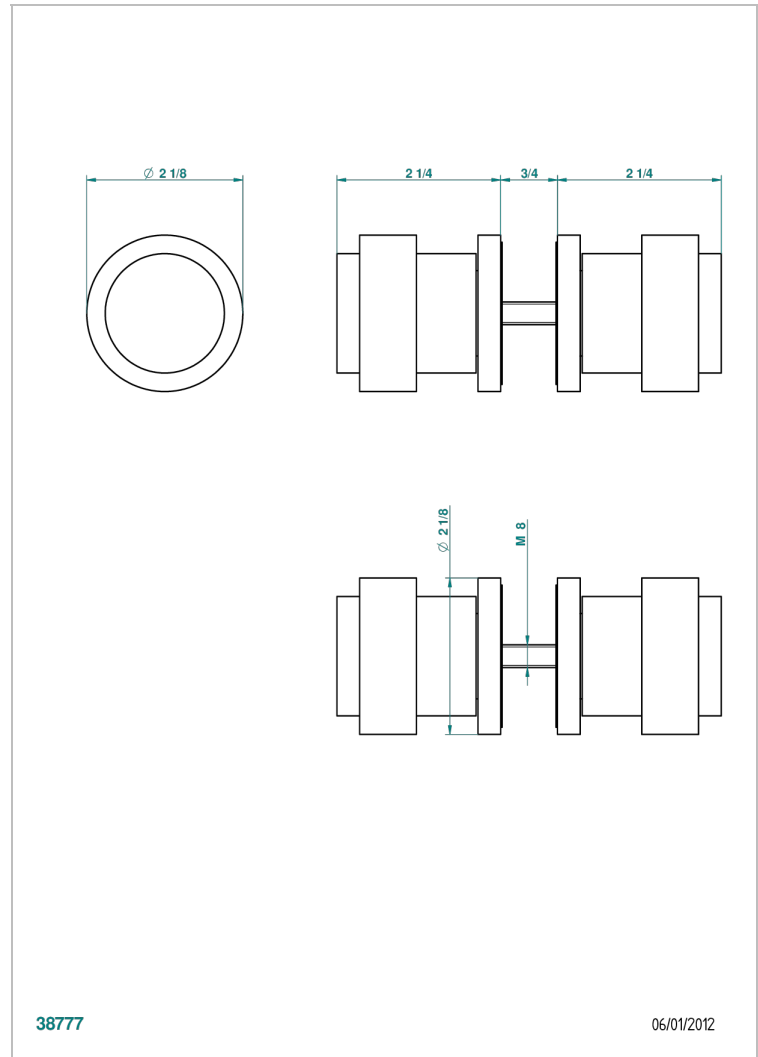

# DIPLOMATE ANILLO LISO

U4A-638V

Conjunto de dos tiradores grande modelo

THG<sup>®</sup>  
PARIS

38777

06/01/2012

## CARACTERÍSTICAS

- Diplomate anillo liso
- Conjunto de dos tiradores grande modelo