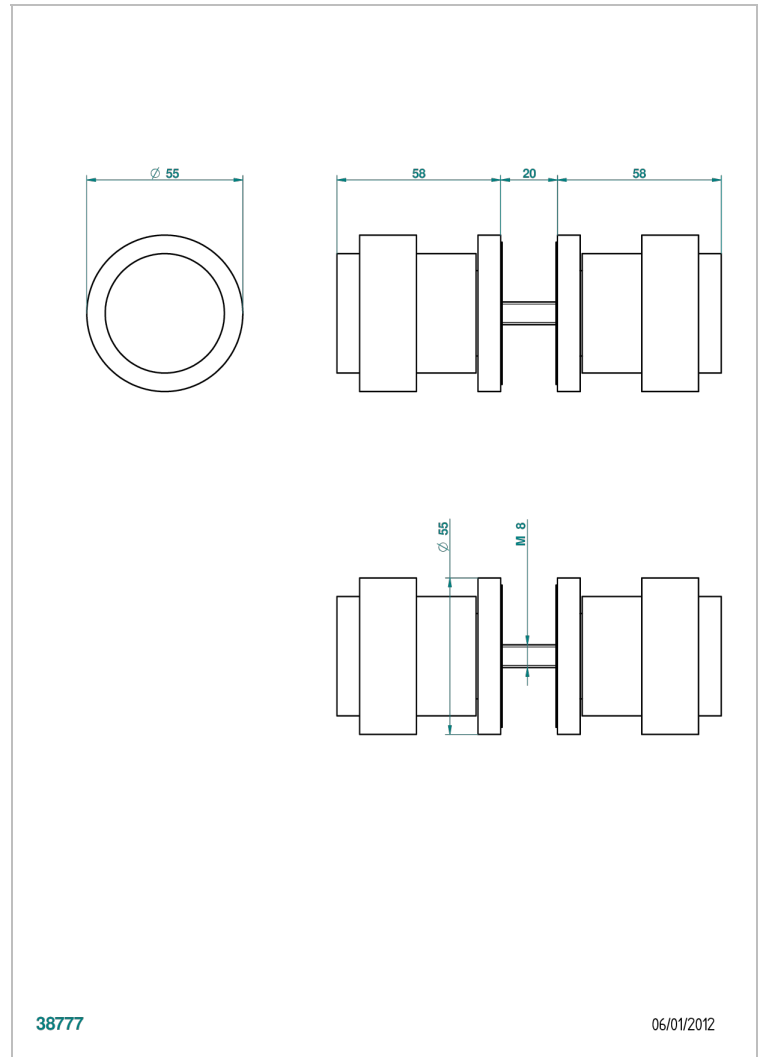

# DIPLOMATE ANILLO LISO

U4A-638V

Conjunto de dos tiradores grande modelo

THG<sup>®</sup>  
PARIS

## CARACTERÍSTICAS

- Diplomate anillo liso
- Conjunto de dos tiradores grande modelo