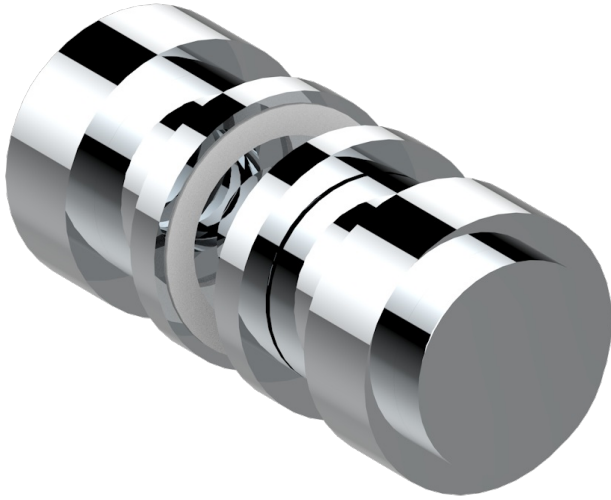

# DIPLOMATE ANILLO LISO

U4A-638V

Conjunto de dos tiradores grande modelo

THG<sup>®</sup>  
PARIS

38777

06/01/2012

## CARACTERÍSTICAS

- Diplomate anillo liso
- Conjunto de dos tiradores grande modelo

## ACABADOS DISPONIBLES

Bronce claro - D01  
Cerámica negra mate - D30  
Cobre viejo mate - H07  
Cromo - A02  
Cromo / dorado - G02  
Cromo mate - C02

Dorado - F01  
Dorado mate - F07  
Dorado pálido - F30  
Dorado pálido mate (sin barniz) - F31  
Níquel - B01  
Níquel mate - C01