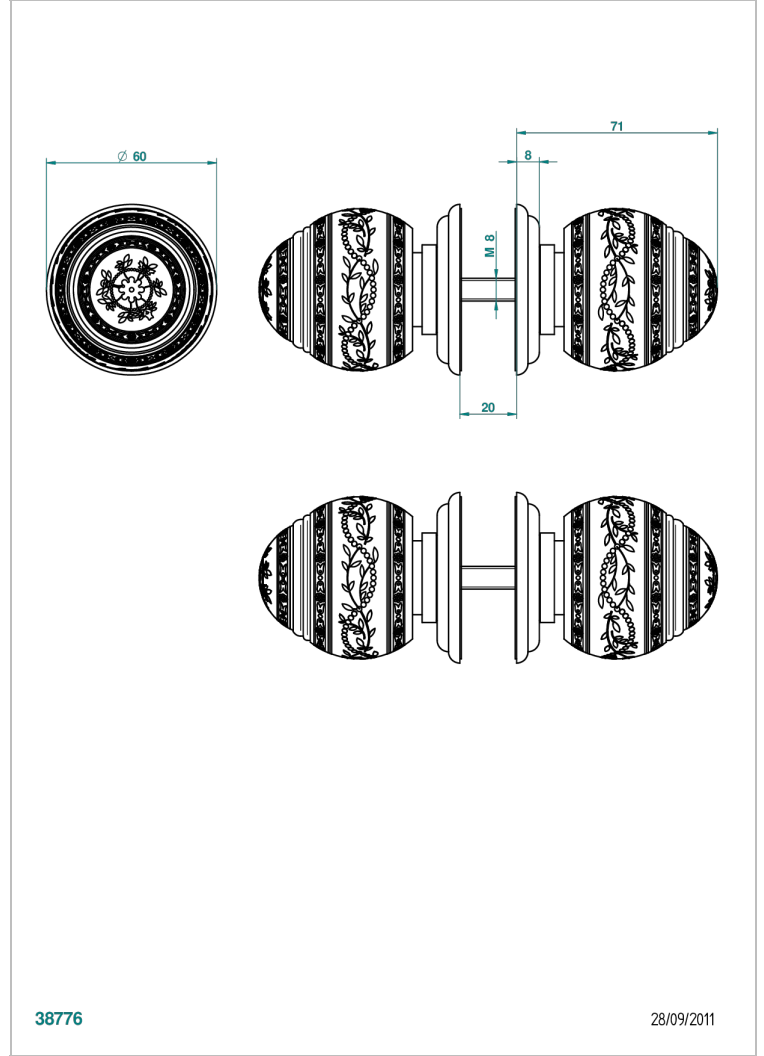

A7F-638V

大号按钮（一对）

38776

28/09/2011

特色

- Marquise Gold decor
- 大号按钮（一对）

可选饰面

Black ceram - D30
Blush PVD - H62
Graphite PVD - H64
Matt Umber PVD - H67
Matt blush PVD - H60
Matt graphite PVD - H65

PVD哑光棕铜 - F34
PVD哑光金 - H53
PVD哑光铜 - H50
PVD哑光镍 - H56
PVD抛光铜 - H49
PVD棕铜 - F33

PVD金色 - H52
PVD镍 - H55
Umber PVD - H66
哑光复古铜 - H07
哑光浅金 - F31
哑光金 - F07

哑光铬 - C02
哑光镍 - C01
复古镍 - H28
抛光金（24K金） - F01
抛光铬 - A02
抛光铬/抛光金 - G02

抛光镍 - B01
浅金 - F30
漆面铜 - D01