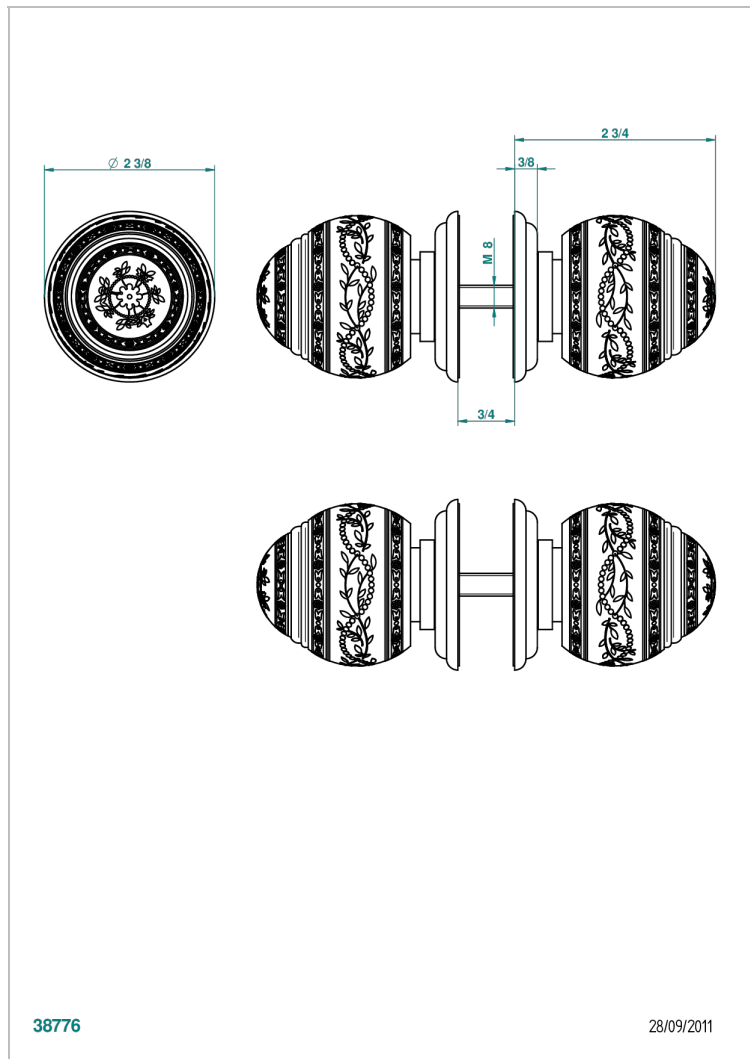

# MARQUISE GOLD DECOR

A7F-638V

大号按钮（一对）

THG<sup>®</sup>  
PARIS

38776

28/09/2011

## 特色

- Marquise Gold decor
- 大号按钮（一对）