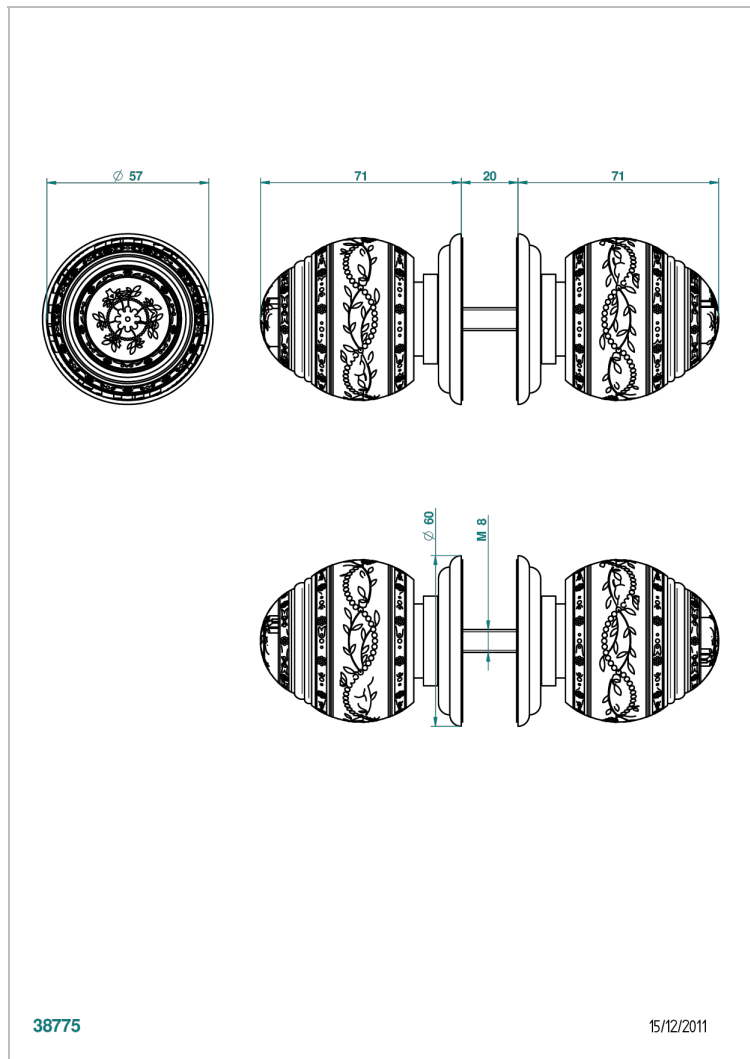

MARQUISE PLATINUM DECOR

A7G-638V

大号按钮（一对）

THG[®]
PARIS

特色

- Marquise platinum decor
- 大号按钮（一对）

可选饰面

Black ceram - D30
Blush PVD - H62
Graphite PVD - H64
Matt Umber PVD - H67
Matt blush PVD - H60
Matt graphite PVD - H65