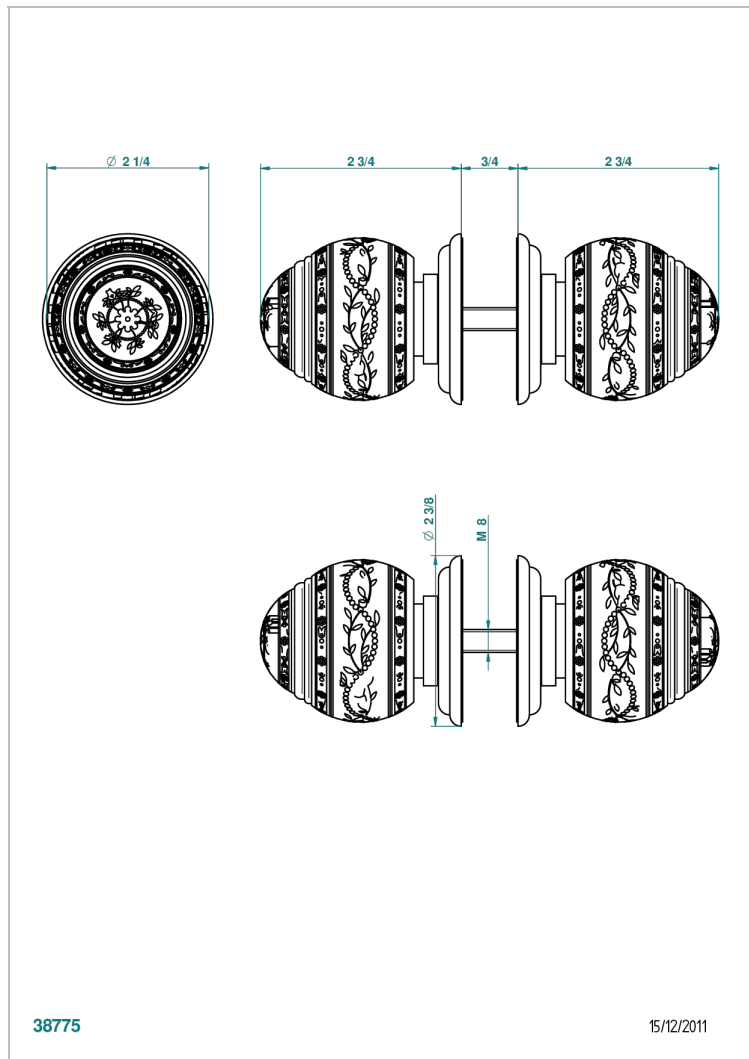

MARQUISE PLATINUM DECOR

A7G-638V

大号按钮 (一对)

THG[®]
PARIS

特色

- Marquise platinum decor
- 大号按钮 (一对)

可选饰面

Black ceram - D30
Blush PVD - H62
Graphite PVD - H64
Matt Umber PVD - H67
Matt blush PVD - H60
Matt graphite PVD - H65

PVD哑光棕铜 - F34
PVD哑光金 - H53
PVD哑光铜 - H50
PVD哑光镍 - H56
PVD抛光铜 - H49
PVD棕铜 - F33

PVD金色 - H52
PVD镍 - H55
Umber PVD - H66
哑光复古铜 - H07
哑光浅金 - F31
哑光金 - F07

哑光铬 - C02
哑光镍 - C01
复古镍 - H28
抛光金 (24K金) - F01
抛光铬 - A02
抛光铬/抛光金 - G02

抛光镍 - B01
浅金 - F30
漆面铜 - D01