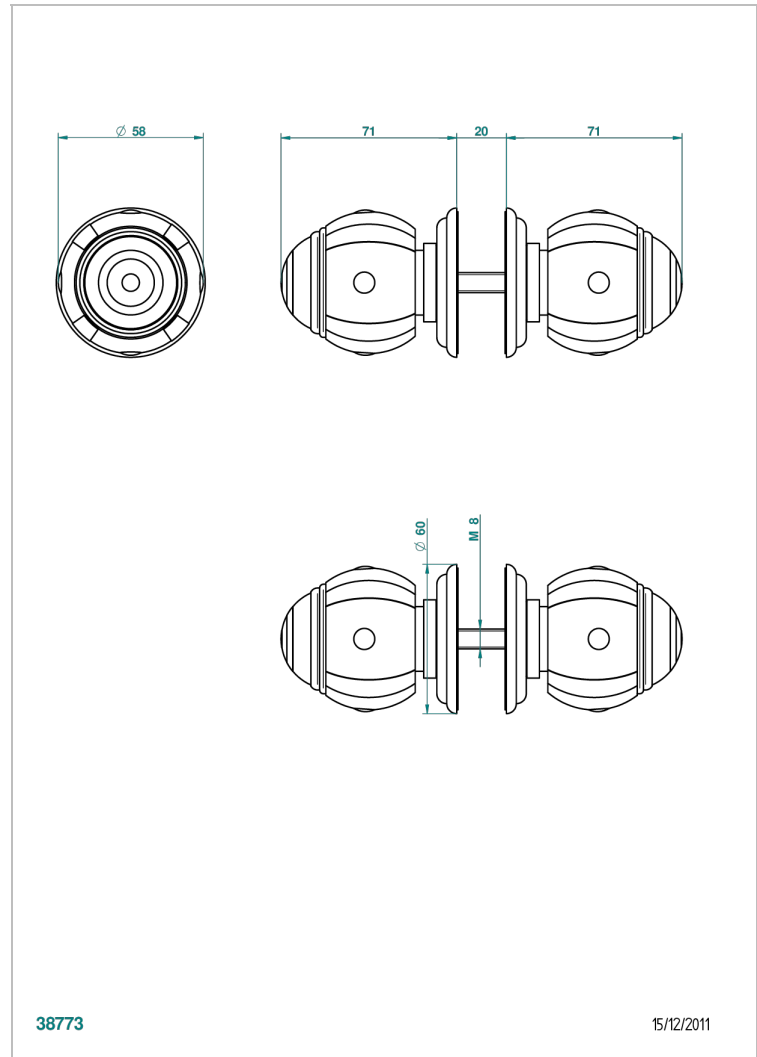

ITHAQUE, DEKOR PLATIN

A7B-638V

Ein Paar große Knöpfe

THG[®]
PARIS

EIGENSCHAFTEN

- Ithaque, Dekor Platin
- Ein Paar große Knöpfe

VERFÜGBARE OBERFLÄCHEN

Altnickel - H28
Blassgold - F30
Blassgold matt unlackiert - F31
Bronze hell - D01
Chrom - A02
Chrom / gold - G02