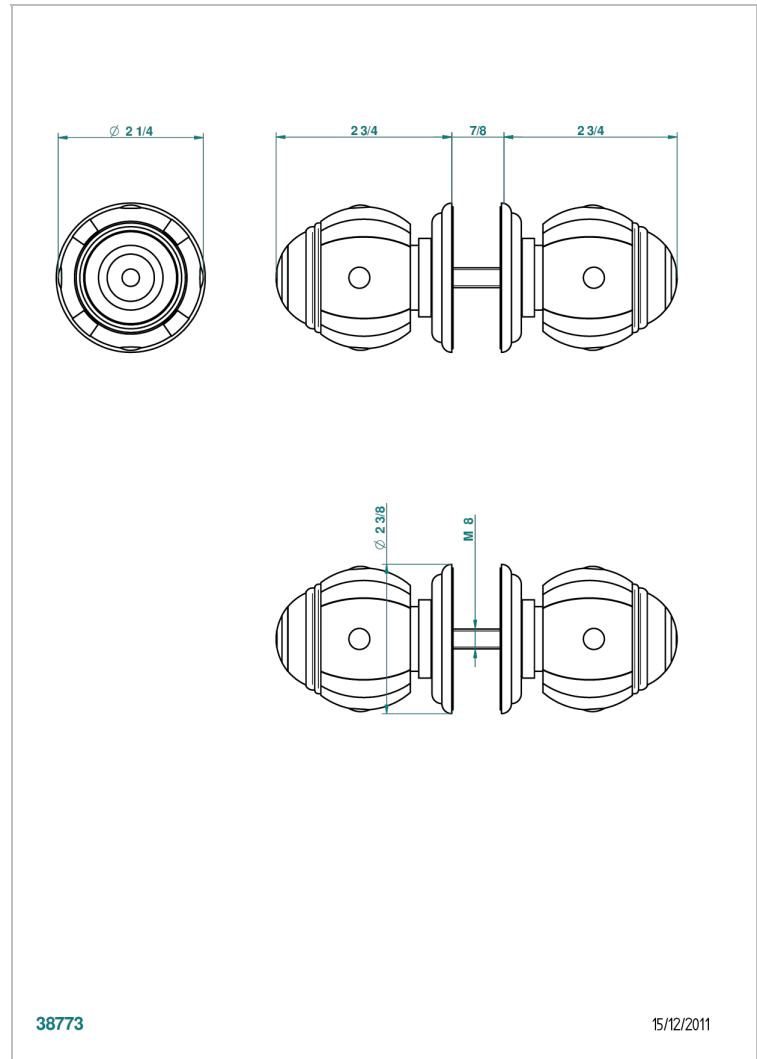

ITHAQUE, DEKOR PLATIN

A7B-638V

Ein Paar große Knöpfe

THG[®]
PARIS

EIGENSCHAFTEN

- Ithaque, Dekor Platin
- Ein Paar große Knöpfe

VERFÜGBARE OBERFLÄCHEN

Altnickel - H28
Blassgold - F30
Blassgold matt unlackiert - F31
Bronze hell - D01
Chrom - A02
Chrom / gold - G02