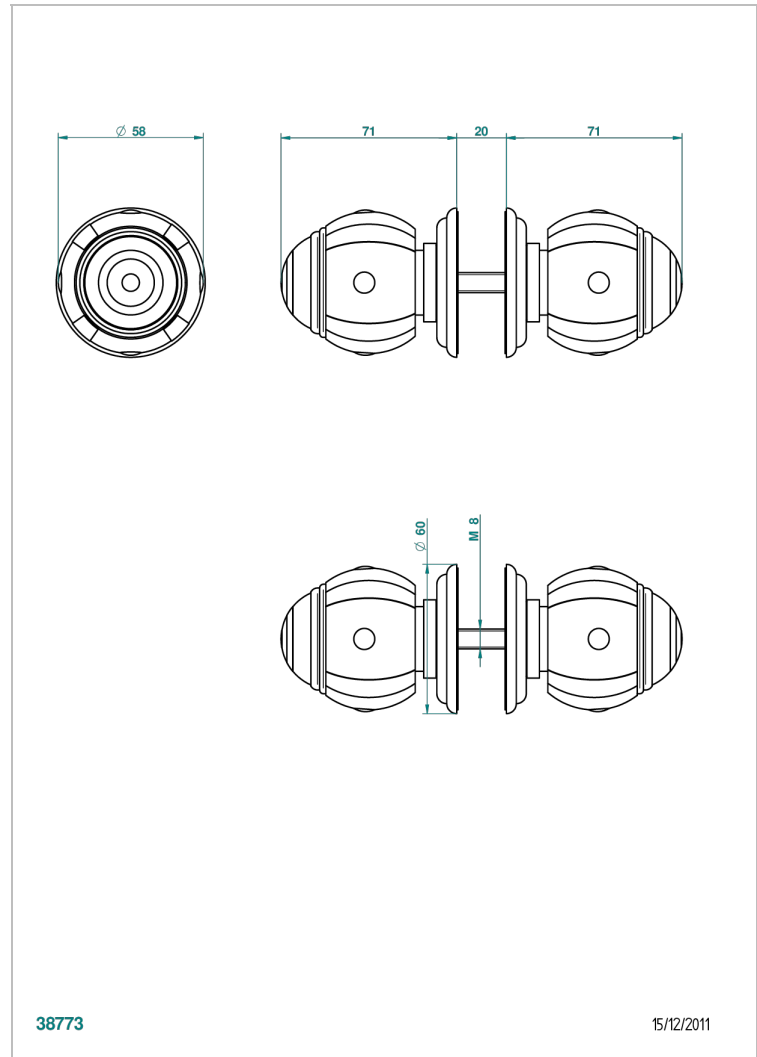

# ITHAQUE, DEKOR PLATIN

A7B-638V

Ein Paar große Knöpfe

THG<sup>®</sup>  
PARIS

## EIGENSCHAFTEN

- Ithaque, Dekor Platin
- Ein Paar große Knöpfe