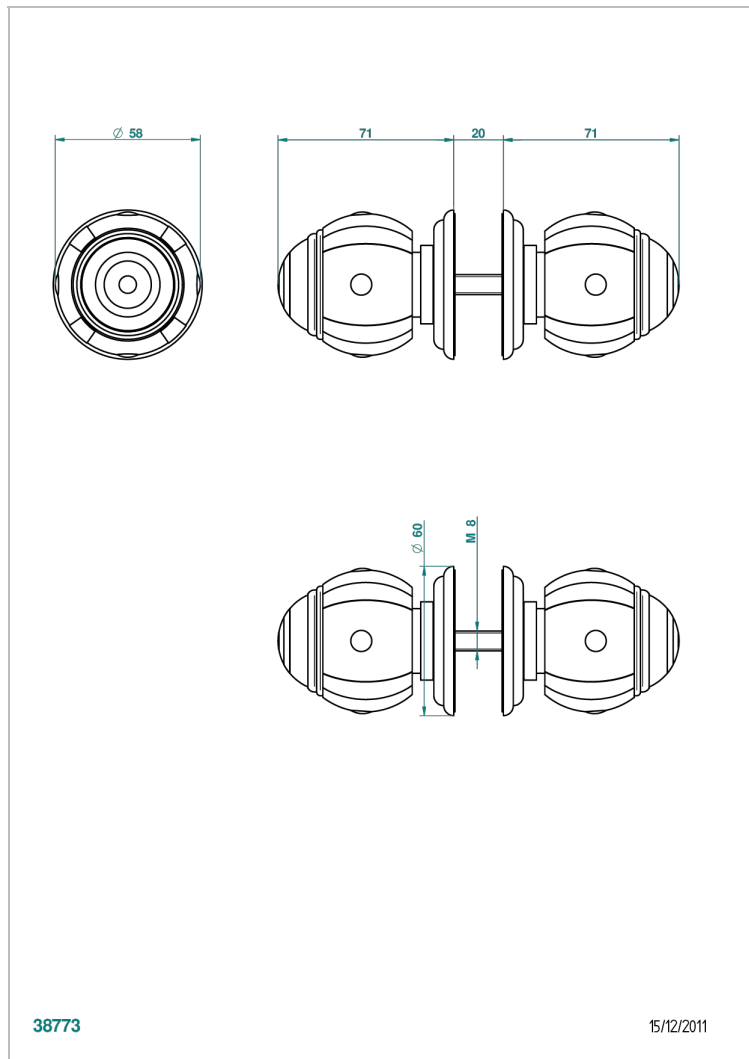

ITHAQUE PLATINUM DECOR

A7B-638V

大号按钮（一对）

THG[®]
PARIS

38773

15/12/2011

特色

- Ithaque Platinum decor
- 大号按钮（一对）