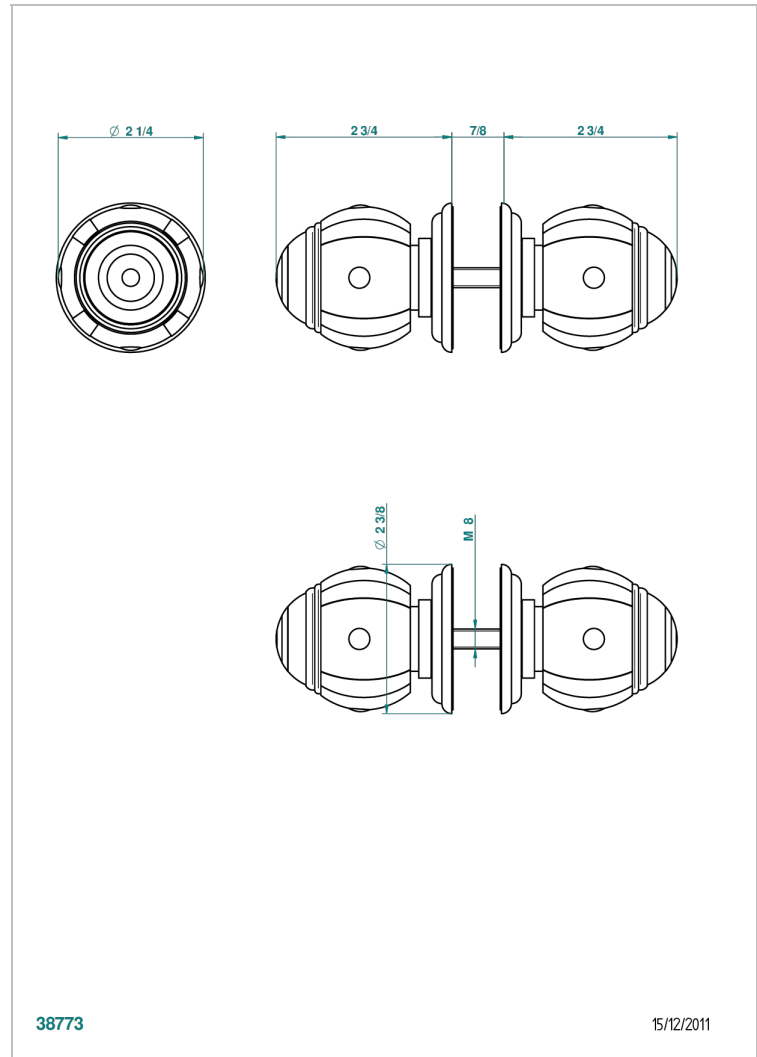

ITHAQUE, DEKOR PLATIN

A7B-638V

Ein Paar große Knöpfe

THG[®]
PARIS

EIGENSCHAFTEN

- Ithaque, Dekor Platin
- Ein Paar große Knöpfe

VERFÜGBARE OBERFLÄCHEN

Altnickel - H28
Blassgold - F30
Blassgold matt unlackiert - F31
Bronze hell - D01
Chrom - A02
Chrom / gold - G02