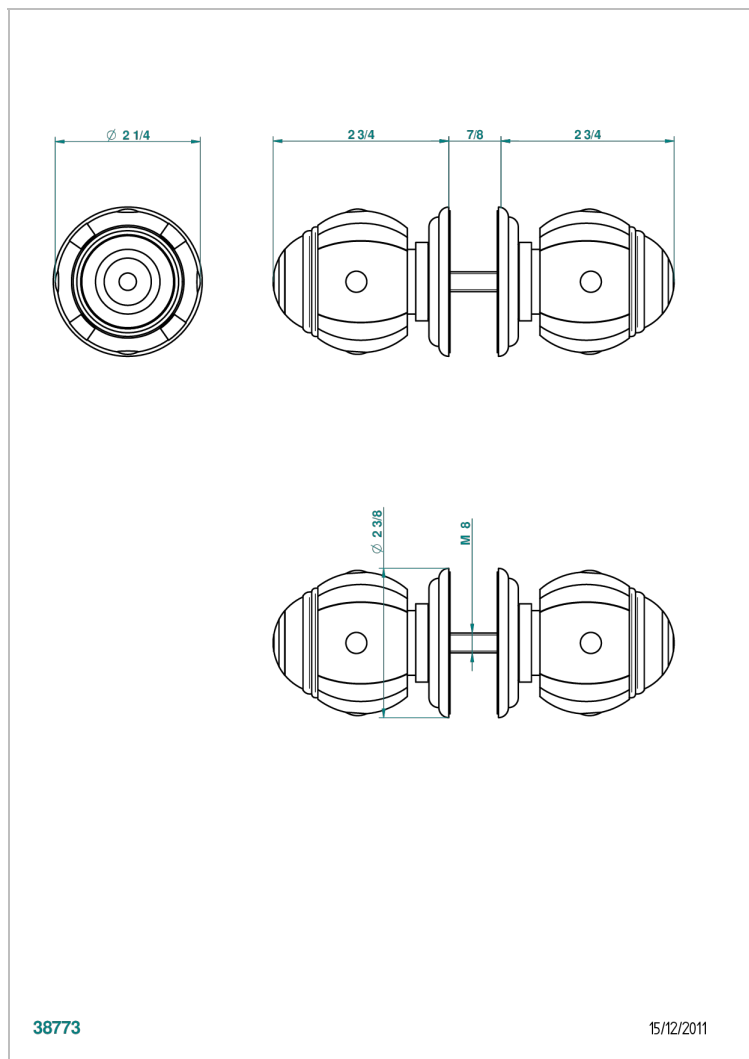

ITHAQUE PLATINUM DECOR

A7B-638V

大号按钮（一对）

THG[®]
PARIS

特色

- Ithaque Platinum decor
- 大号按钮（一对）

可选饰面

Black ceram - D30
Blush PVD - H62
Graphite PVD - H64
Matt Umber PVD - H67
Matt blush PVD - H60
Matt graphite PVD - H65