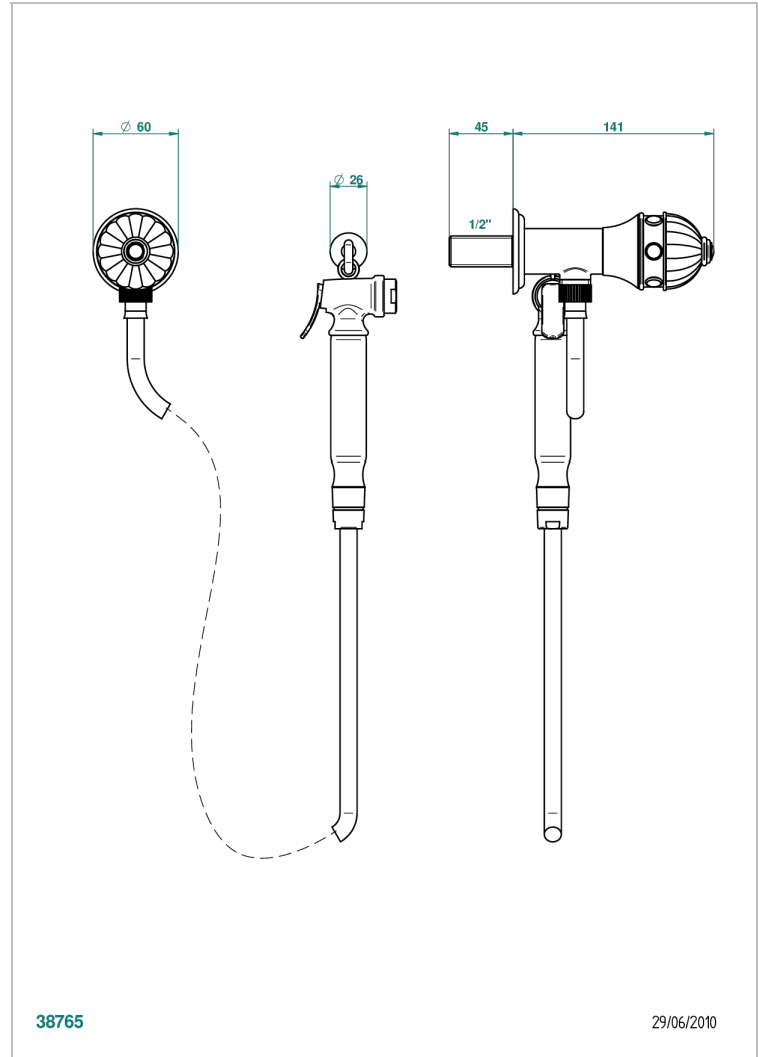

AMBOISE JASPE ROJO

A1L-5840/8

Conjunto higiénico con llave de paso, flexo reforzado 1m25, tele-ducha con gatillo y gancho.

THG[®]
PARIS

CARACTERÍSTICAS

- ACS : 19ACCLY406

ESTÁNDAR

ESPECIFICACIONES TÉCNICAS

- Recommandé : 3 bars (max. 5 bars) - Advised : 43,5 psi (max. 72 psi)
- 9,5 l/min à 3 bars (2.5 gpm at 43.5 psi)

ACABADOS DISPONIBLES

Cerámica negra mate - D30
Cromo - A02
Cromo / dorado - G02
Cromo mate - C02
Dorado - F01
Dorado mate - F07

Dorado pálido - F30
Dorado pálido mate (sin barniz) - F31
Níquel - B01
Níquel mate - C01
Níquel viejo - H28
Pvd blush - H62

Pvd blush mate - H60
Pvd color latón - H49
Pvd color latón mate - H50
Pvd color níquel - H55
Pvd color níquel mate - H56
Pvd color oro - H52