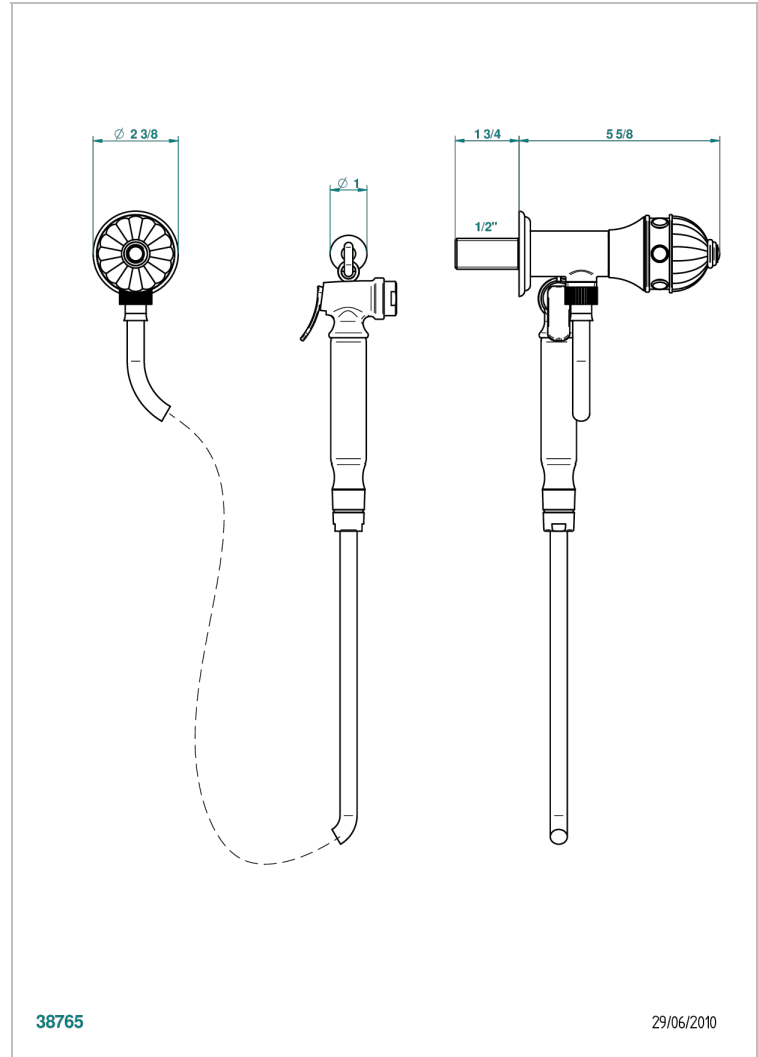

AMBOISE JASPE ROJO

A1L-5840/8

Conjunto higiénico con llave de paso, flexo reforzado 1m25, tele-ducha con gatillo y gancho.

THG[®]
PARIS

CARACTERÍSTICAS

- ACS : 19ACCLY406

ESTÁNDAR

ESPECIFICACIONES TÉCNICAS

- Recommandé : 3 bars (max. 5 bars) - Advised : 43,5 psi (max. 72 psi)
- 9,5 l/min à 3 bars (2.5 gpm at 43.5 psi)

ACABADOS DISPONIBLES

Cerámica negra mate - D30
Cromo - A02
Cromo / dorado - G02
Cromo mate - C02
Dorado - F01
Dorado mate - F07