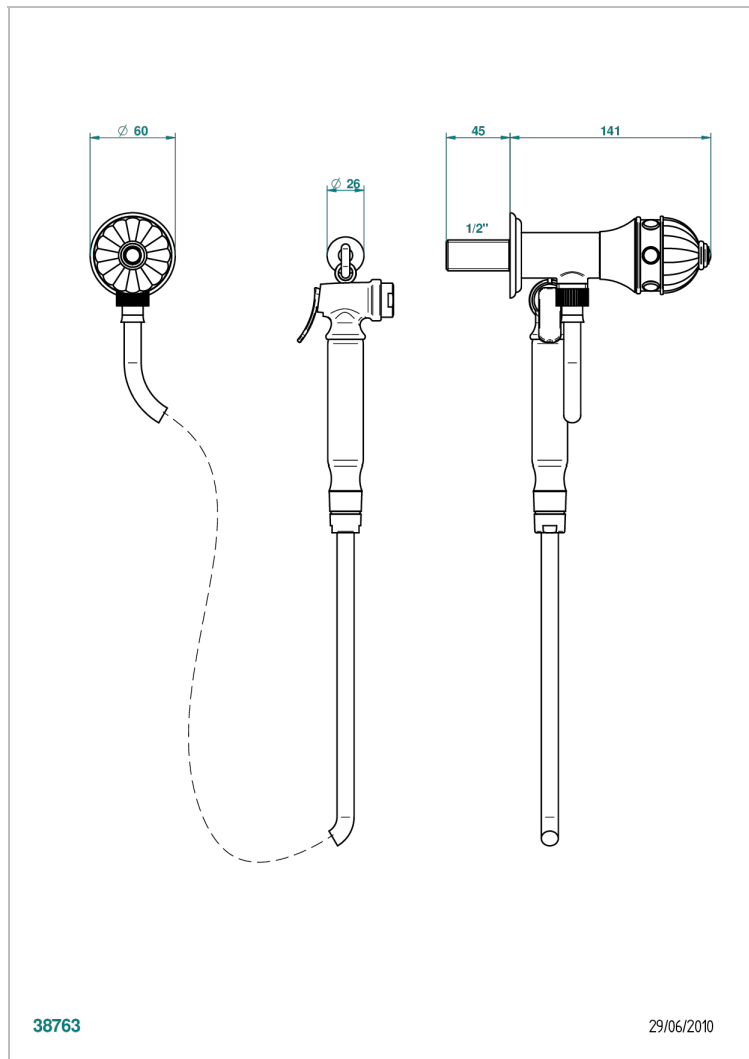

AMBOISE MALAQUITA

A1J-5840/8

THG[®]
PARIS

Conjunto higiénico con llave de paso, flexo reforzado 1m25, tele-ducha con gatillo y gancho.

38763

29/06/2010

CARACTERÍSTICAS

- ACS : 19ACCLY406

ESTÁNDAR

ESPECIFICACIONES TÉCNICAS

- Recommandé : 3 bars (max. 5 bars) - Advised : 43,5 psi (max. 72 psi)
- 9,5 l/min à 3 bars (2.5 gpm at 43.5 psi)

ACABADOS DISPONIBLES

Cerámica negra mate - D30
Cromo - A02
Cromo / dorado - G02
Cromo mate - C02
Dorado - F01
Dorado mate - F07