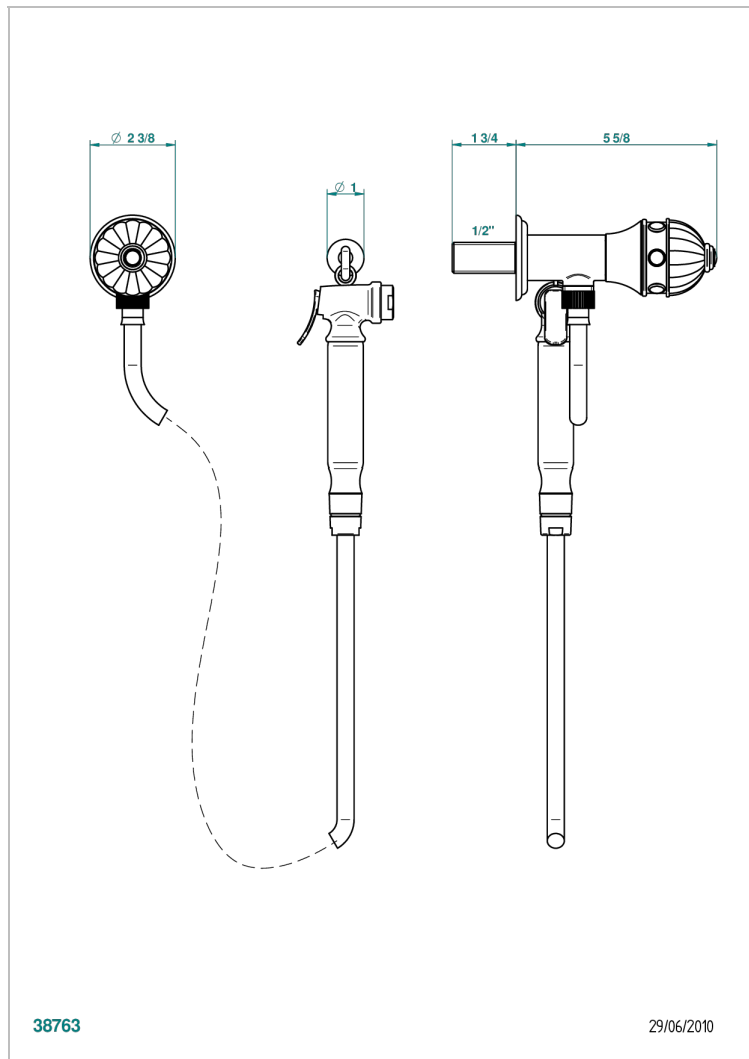

AMBOISE MALACHITE

A1J-5840/8

THG[®]
PARIS

Ensemble hygiénique comprenant : robinet d'arrêt, flexible renforcé 1,25 m, douchette à gâchette et crochet

CARACTÉRISTIQUES

- Tête à disque céramique 1/2" 1/4 tour
- Flexible métallique 1,25 m renforcé
- Douchette à gâchette en laiton avec réducteur de débit et clapet anti-retour
- Peut être alimenté par un thermostatique type 8105N + 15EN16EM
- ACS : 19ACCLY406

CERTIFICATIONS

SPÉCIFICATIONS TECHNIQUES

- Recommandé : 3 bars (max. 5 bars) - Advised : 43,5 psi (max. 72 psi)
- 9,5 l/min à 3 bars (2.5 gpm at 43.5 psi)

FINITIONS DISPONIBLES

Chromé - A02
Chromé / doré - G02
Chromé mat - C02
Doré brillant - F01
Doré mat - F07
Nickel brillant - B01

Nickel mat - C01
Noir mat céramique - D30
Or pâle - F30
Or pâle mat - F31
Pvd blush - H62
Pvd blush mat - H60

Pvd couleur bronze brown - F33
Pvd couleur bronze brown - mat - F34
Pvd couleur doré - H52
Pvd couleur doré mat - H53
Pvd couleur laiton - H49
Pvd couleur laiton mat - H50