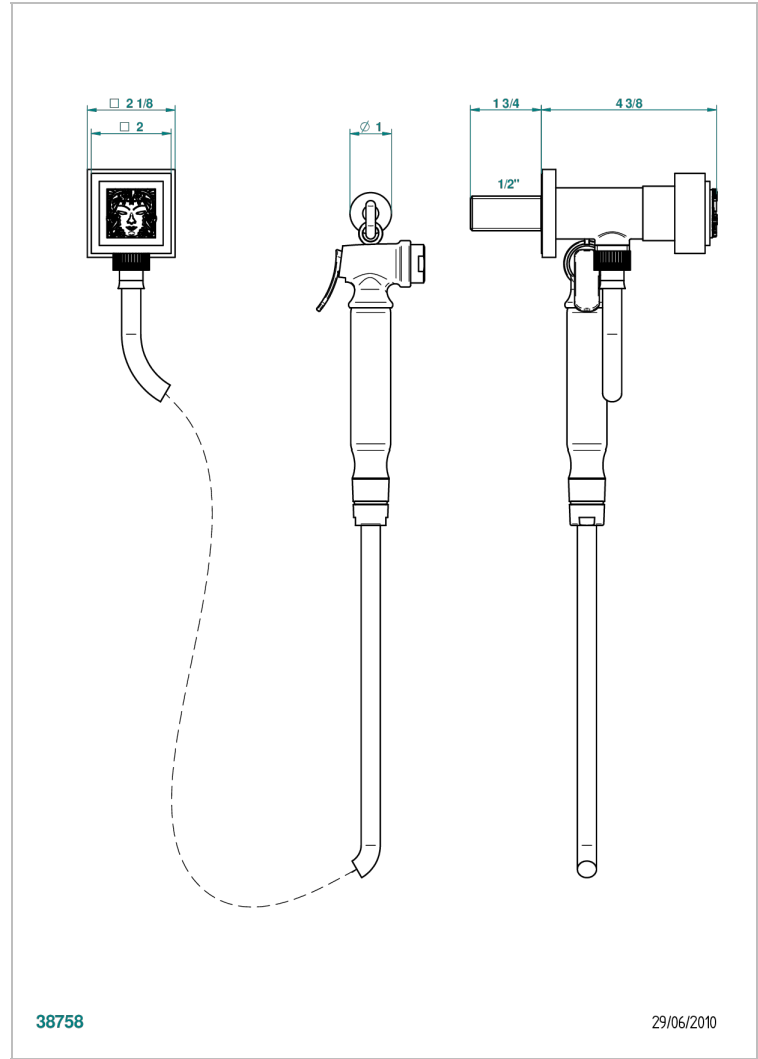

MASQUE DE FEMME, METAL LISO

A2U-5840/8

THG[®]
PARIS

Conjunto higiénico con llave de paso, flexo reforzado 1m25, tele-ducha con gatillo y gancho.

CARACTERÍSTICAS

- ACS : 19ACCLY406

ESTÁNDAR

ESPECIFICACIONES TÉCNICAS

- Recommandé : 3 bars (max. 5 bars) - Advised : 43,5 psi (max. 72 psi)
- 9,5 l/min à 3 bars (2.5 gpm at 43.5 psi)

ACABADOS DISPONIBLES

Cerámica negra mate - D30
Cromo - A02
Cromo / dorado - G02
Cromo mate - C02
Dorado - F01
Dorado mate - F07