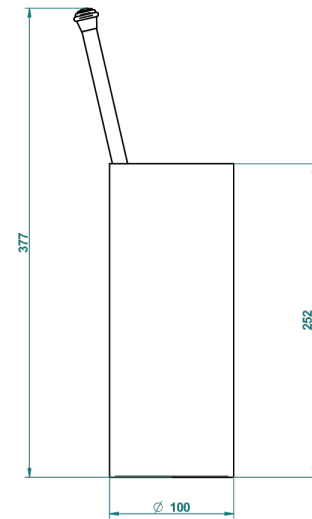

# AMBOISE LAPIS LAZULI

A1K-4700

Free standing toilet brush holder

THG<sup>®</sup>  
PARIS

38752

05/10/2015