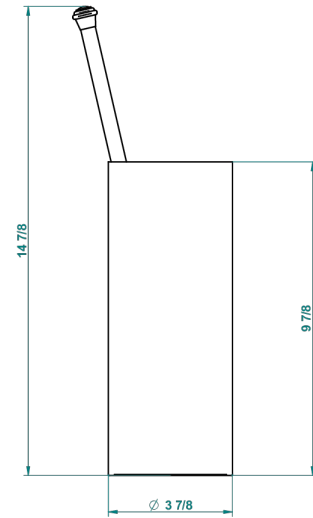

Pot à balai à poser en métal, avec balai sans couvercle

38751

05/10/2015

Vieux nickel - H28