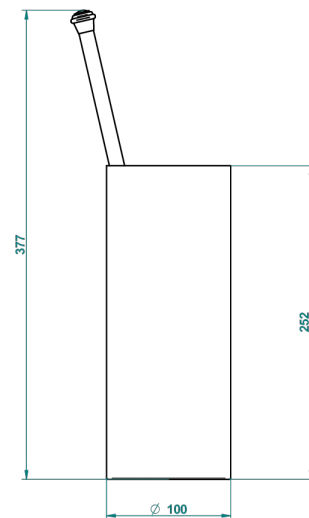

# AMBOISE MALAQUITA

A1J-4700

Escobillero con escobilla sin tapa

THG<sup>®</sup>  
PARIS

38751

05/10/2015