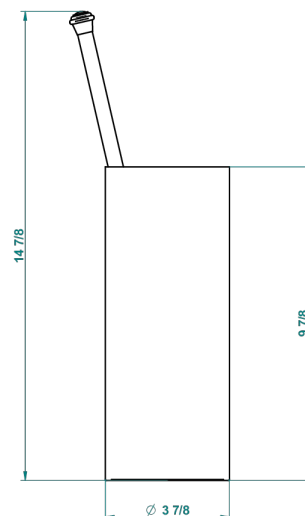

AMBOISE MALAQUITA

A1J-4700

Escobillero con escobilla sin tapa

THG[®]
PARIS

38751

05/10/2015

CARACTERÍSTICAS

- Amboise Malaquita
- Escobillero con escobilla sin tapa