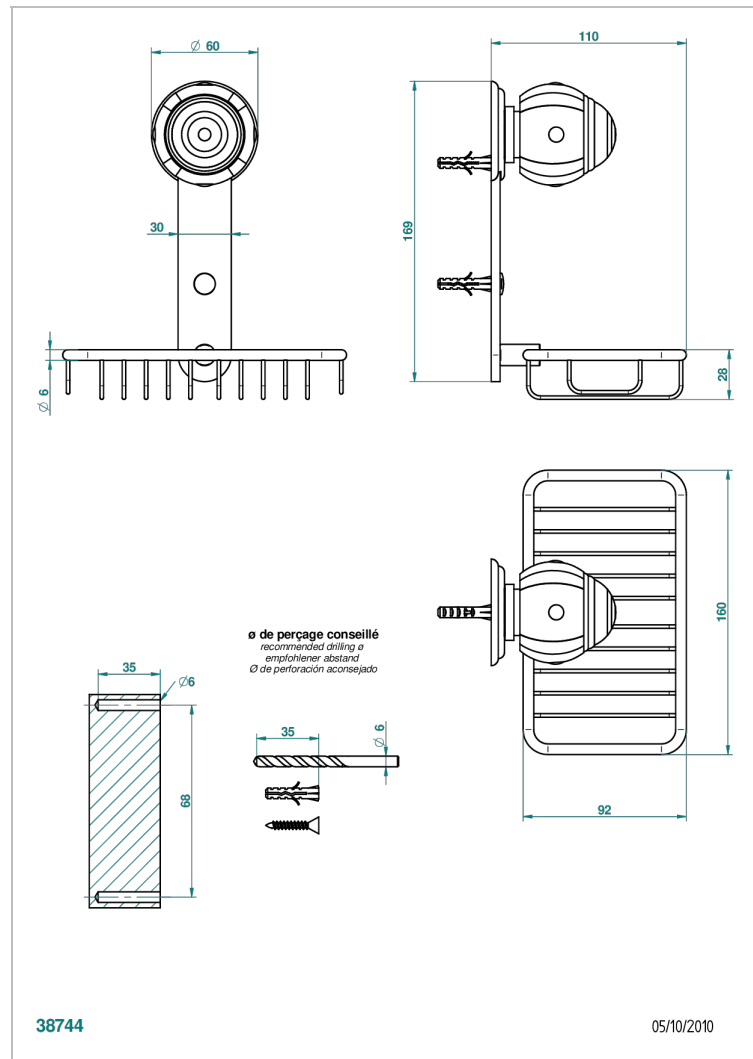

# ITHAQUE DECOR PLATINE

A7B-620

Porte-savon fil mural 160x95 mm avec rosace

THG<sup>®</sup>  
PARIS

## CARACTÉRISTIQUES

- Accessoire en laiton