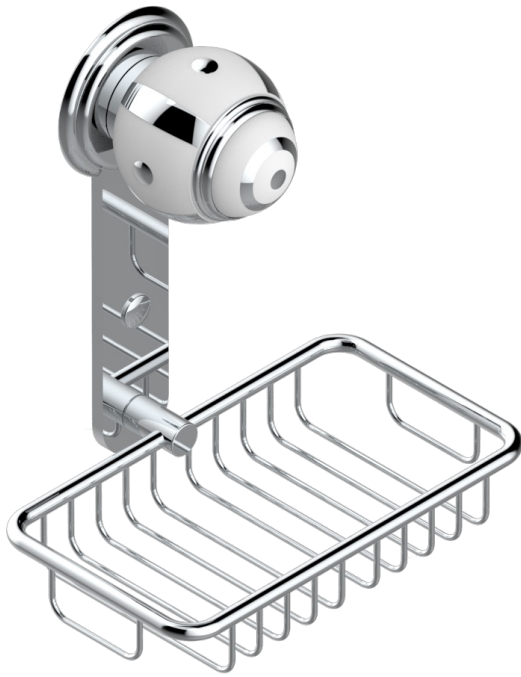

# ITHAQUE DECOR PLATINE

A7B-620

Porte-savon fil mural 160x95 mm avec rosace

THG<sup>®</sup>  
PARIS

## CARACTÉRISTIQUES

- Accessoire en laiton

## FINITIONS DISPONIBLES

Bronze clair - D01  
Chromé - A02  
Chromé / doré - G02  
Chromé mat - C02  
Doré brillant - F01  
Doré mat - F07

Nickel brillant - B01  
Nickel mat - C01  
Noir mat céramique - D30  
Or pâle - F30  
Or pâle mat - F31  
Pvd blush - H62