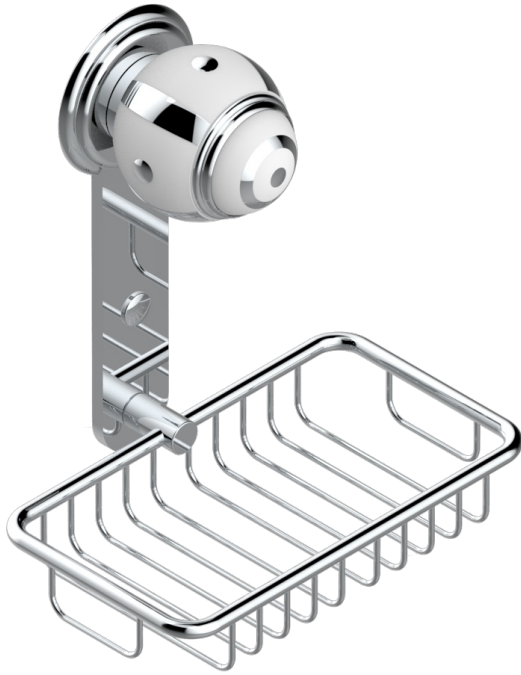

ITHAQUE DECOR PLATINE

A7B-620

Porte-savon fil mural 160x95 mm avec rosace

THG[®]
PARIS

CARACTÉRISTIQUES

- Accessoire en laiton

FINITIONS DISPONIBLES

Bronze clair - D01
Chromé - A02
Chromé / doré - G02
Chromé mat - C02
Doré brillant - F01
Doré mat - F07

Nickel brillant - B01
Nickel mat - C01
Noir mat céramique - D30
Or pâle - F30
Or pâle mat - F31
Pvd blush - H62

Pvd blush mat - H60
Pvd couleur bronze brown - F33
Pvd couleur bronze brown - mat - F34
Pvd couleur doré - H52
Pvd couleur doré mat - H53
Pvd couleur laiton - H49