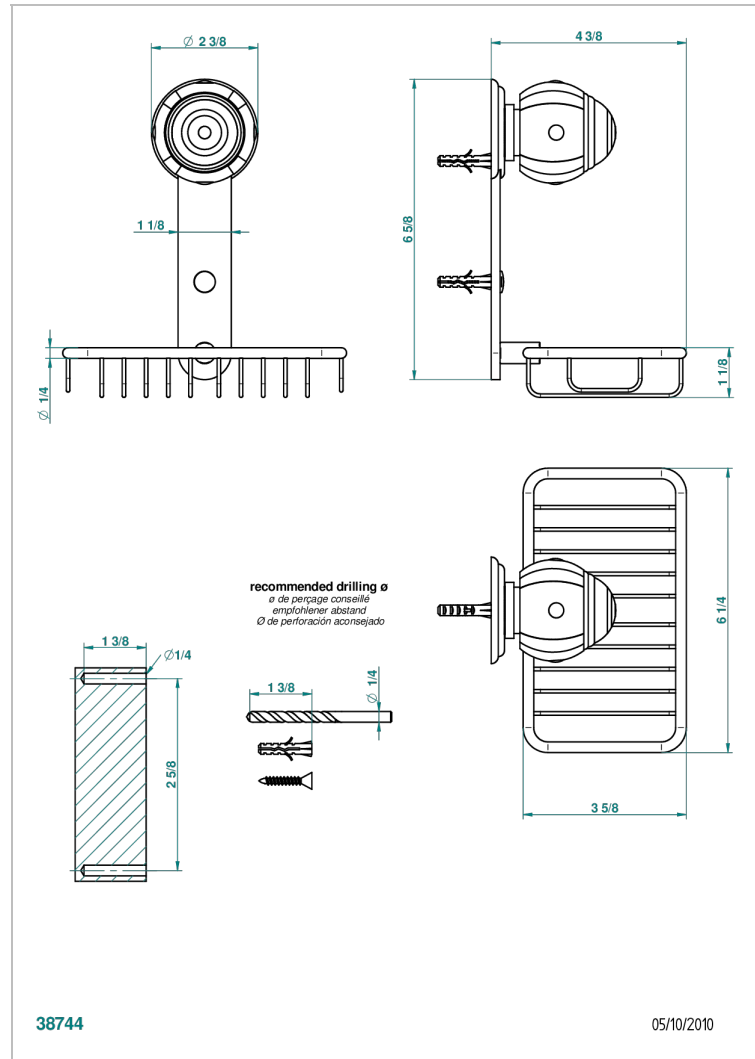

ITHAQUE DECOR PLATINE

A7B-620

Porte-savon fil mural 160x95 mm avec rosace

THG[®]
PARIS

CARACTÉRISTIQUES

- Accessoire en laiton

FINITIONS DISPONIBLES

Bronze clair - D01
Chromé - A02
Chromé / doré - G02
Chromé mat - C02
Doré brillant - F01
Doré mat - F07

Nickel brillant - B01
Nickel mat - C01
Noir mat céramique - D30
Or pâle - F30
Or pâle mat - F31
Pvd blush - H62

Pvd blush mat - H60
Pvd couleur bronze brown - F33
Pvd couleur bronze brown - mat - F34
Pvd couleur doré - H52
Pvd couleur doré mat - H53
Pvd couleur laiton - H49