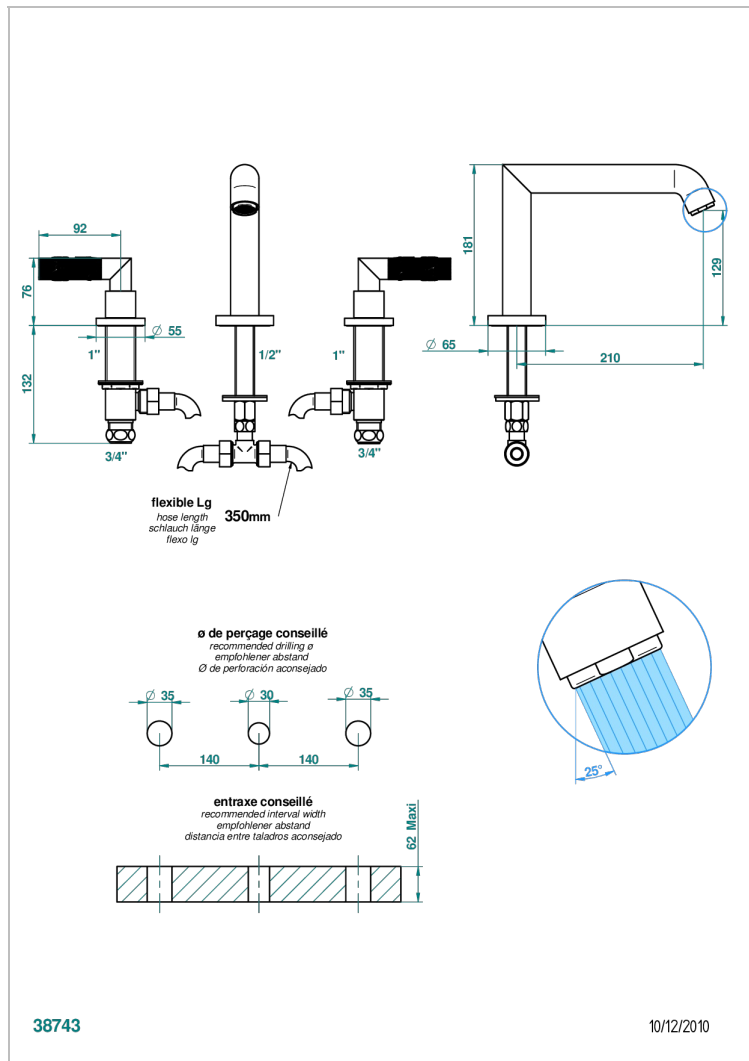

BAMBOU CRISTAL CLARO

A35-25SG

Batería 3 agujeros de bañera, caño super goliath

THG[®]
PARIS

CARACTERÍSTICAS

- ACS : 18ACCLY403
- NF : NF EN 200 - IID/A - Chrome

ESPECIFICACIONES TÉCNICAS

- Recommandé : 3 bars (max. 5 bars) - Advised : 43,5 psi (max. 72 psi)
- Bec : 35 l/min à 3 bars
- Spout : 9.26 gpm at 43.5 psi