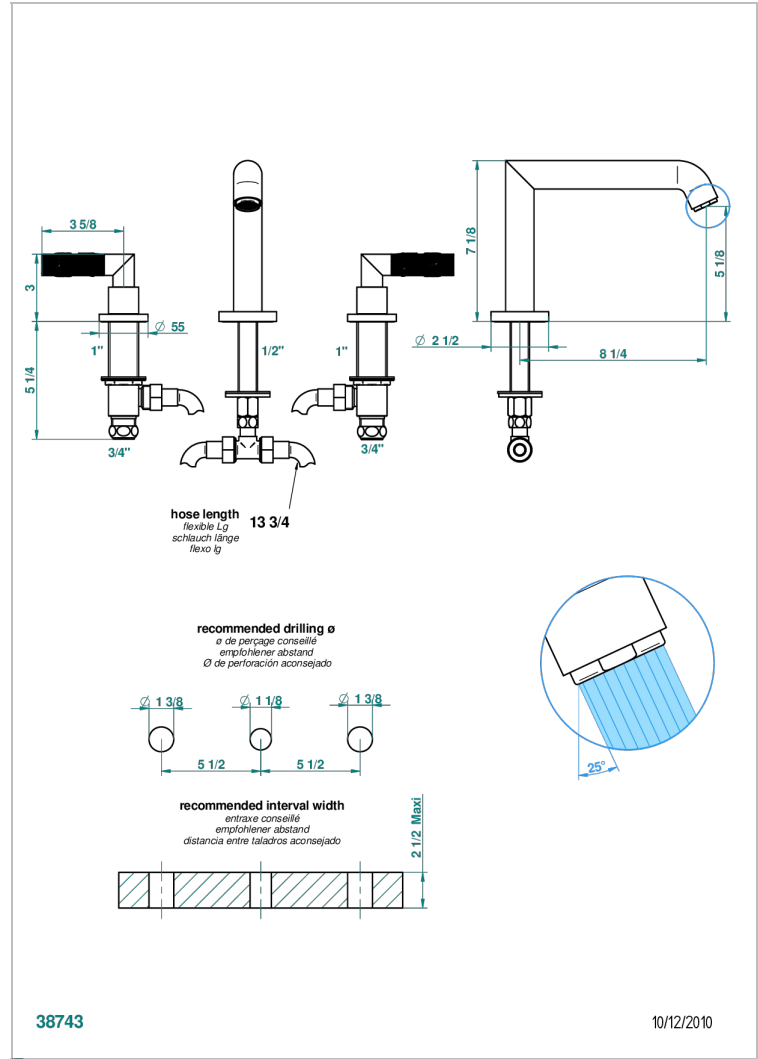

BAMBOU CRISTAL CLARO

A35-25SG

Batería 3 agujeros de bañera, caño super goliath

THG[®]
PARIS

CARACTERÍSTICAS

- ACS : 18ACCLY403
- NF : NF EN 200 - IID/A - Chrome

ESPECIFICACIONES TÉCNICAS

- Recommandé : 3 bars (max. 5 bars) - Advised : 43,5 psi (max. 72 psi)
- Bec : 35 l/min à 3 bars
- Spout : 9.26 gpm at 43.5 psi