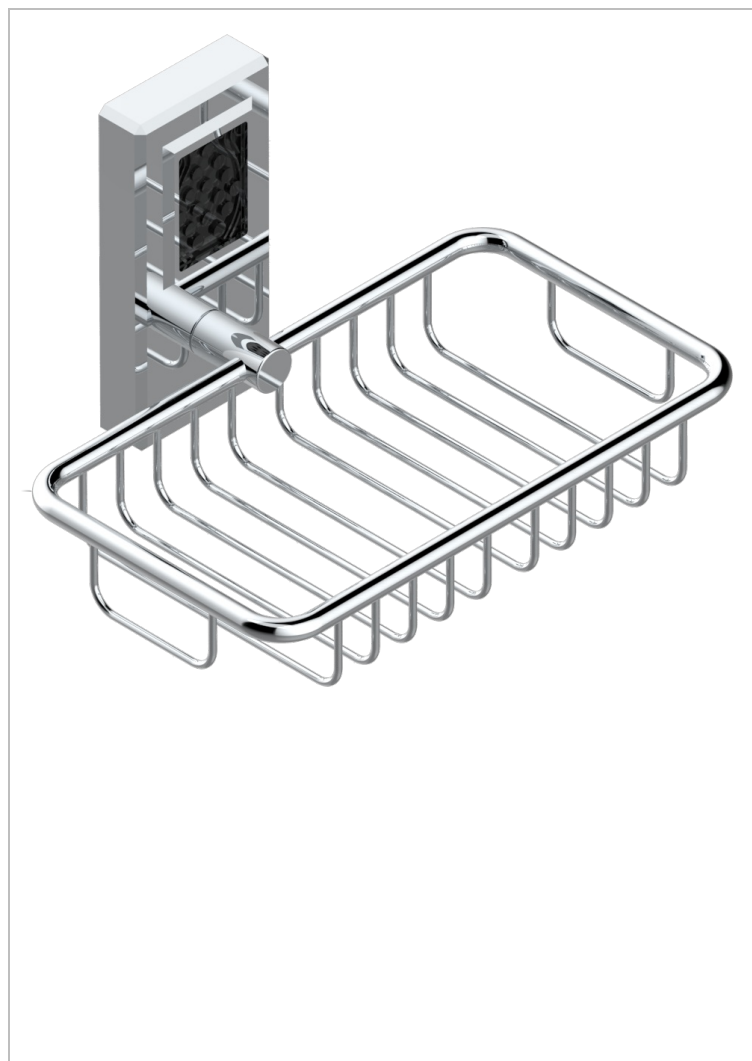

METROPOLIS CRISTAL NOIR A MANETTES

THG[®]
PARIS

A2M-620

Porte-savon fil mural 160x95 mm avec rosace

CARACTÉRISTIQUES

- Accessoire en laiton

FINITIONS DISPONIBLES

Chromé - A02
Chromé / doré - G02
Chromé mat - C02
Doré brillant - F01
Doré mat - F07
Nickel brillant - B01

Nickel mat - C01
Noir mat céramique - D30
Or pâle - F30
Or pâle mat - F31
Pvd blush - H62
Pvd blush mat - H60

Pvd couleur bronze brown - F33
Pvd couleur bronze brown - mat - F34
Pvd couleur doré - H52
Pvd couleur doré mat - H53
Pvd couleur laiton - H49
Pvd couleur laiton mat - H50