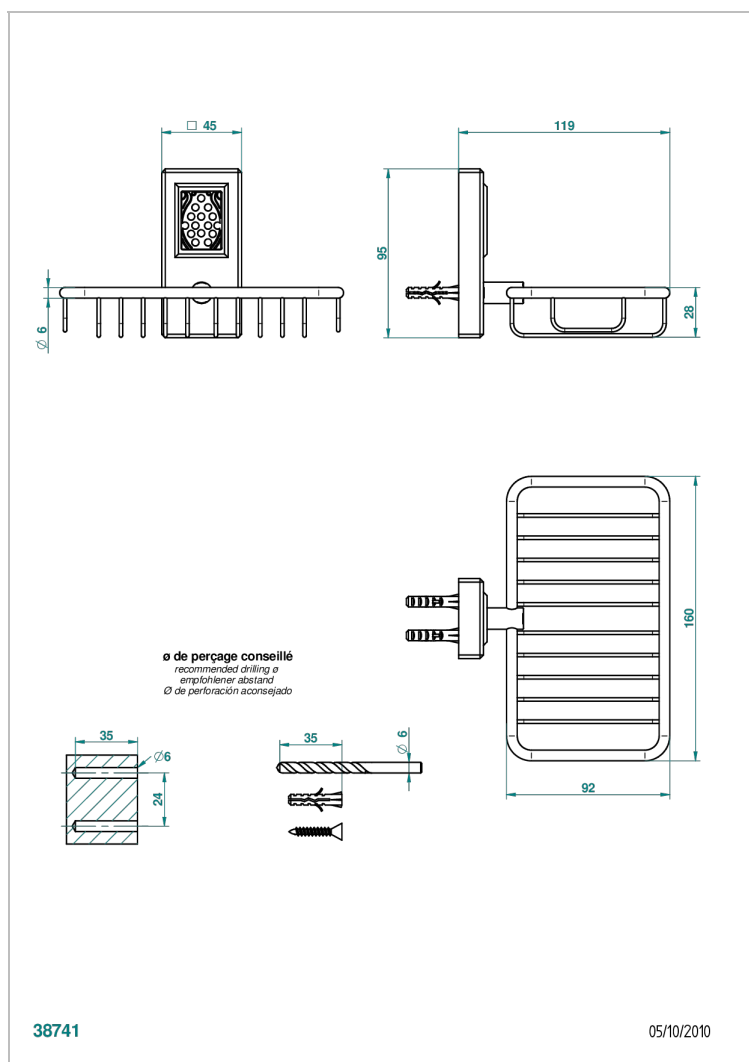

METROPOLIS CRISTAL NOIR A MANETTES

THG[®]
PARIS

A2M-620

Porte-savon fil mural 160x95 mm avec rosace

CARACTÉRISTIQUES

- Accessoire en laiton

FINITIONS DISPONIBLES

Chromé - A02
Chromé / doré - G02
Chromé mat - C02
Doré brillant - F01
Doré mat - F07
Nickel brillant - B01

Nickel mat - C01
Noir mat céramique - D30
Or pâle - F30
Or pâle mat - F31
Pvd blush - H62
Pvd blush mat - H60

Pvd couleur bronze brown - F33
Pvd couleur bronze brown - mat - F34
Pvd couleur doré - H52
Pvd couleur doré mat - H53
Pvd couleur laiton - H49
Pvd couleur laiton mat - H50