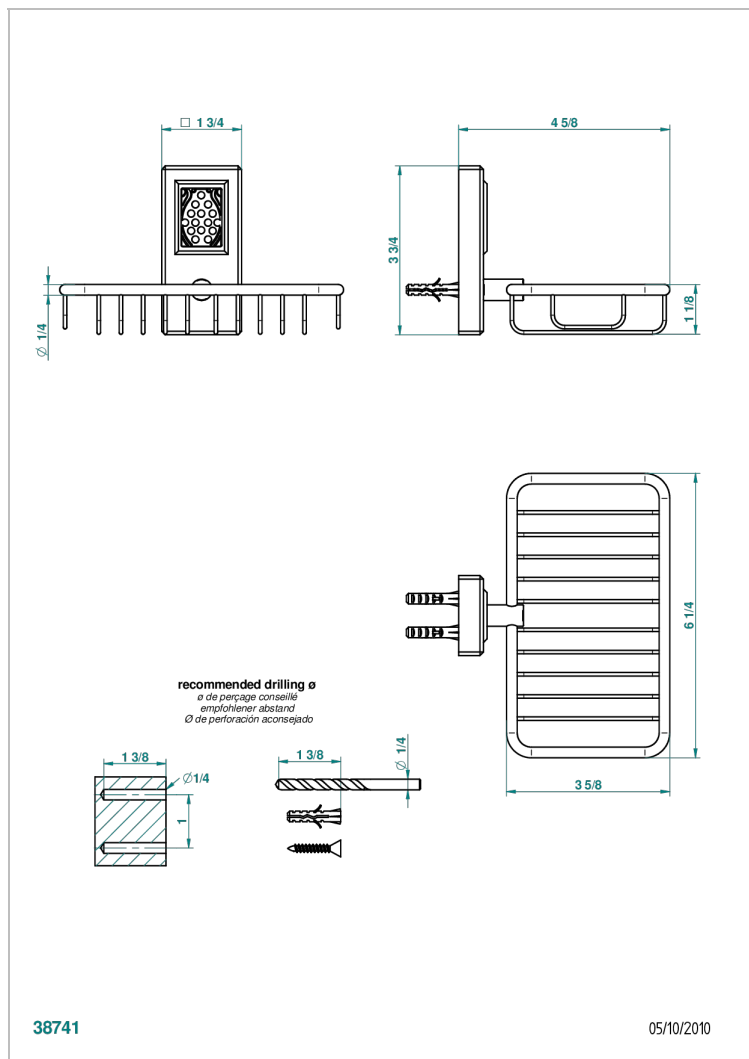

METROPOLIS CRISTAL NOIR A MANETTES

THG[®]
PARIS

A2M-620

Porte-savon fil mural 160x95 mm avec rosace

CARACTÉRISTIQUES

- Accessoire en laiton

FINITIONS DISPONIBLES

Chromé - A02
Chromé / doré - G02
Chromé mat - C02
Doré brillant - F01
Doré mat - F07
Nickel brillant - B01

Nickel mat - C01
Noir mat céramique - D30
Or pâle - F30
Or pâle mat - F31
Pvd blush - H62
Pvd blush mat - H60

Pvd couleur bronze brown - F33
Pvd couleur bronze brown - mat - F34
Pvd couleur doré - H52
Pvd couleur doré mat - H53
Pvd couleur laiton - H49
Pvd couleur laiton mat - H50