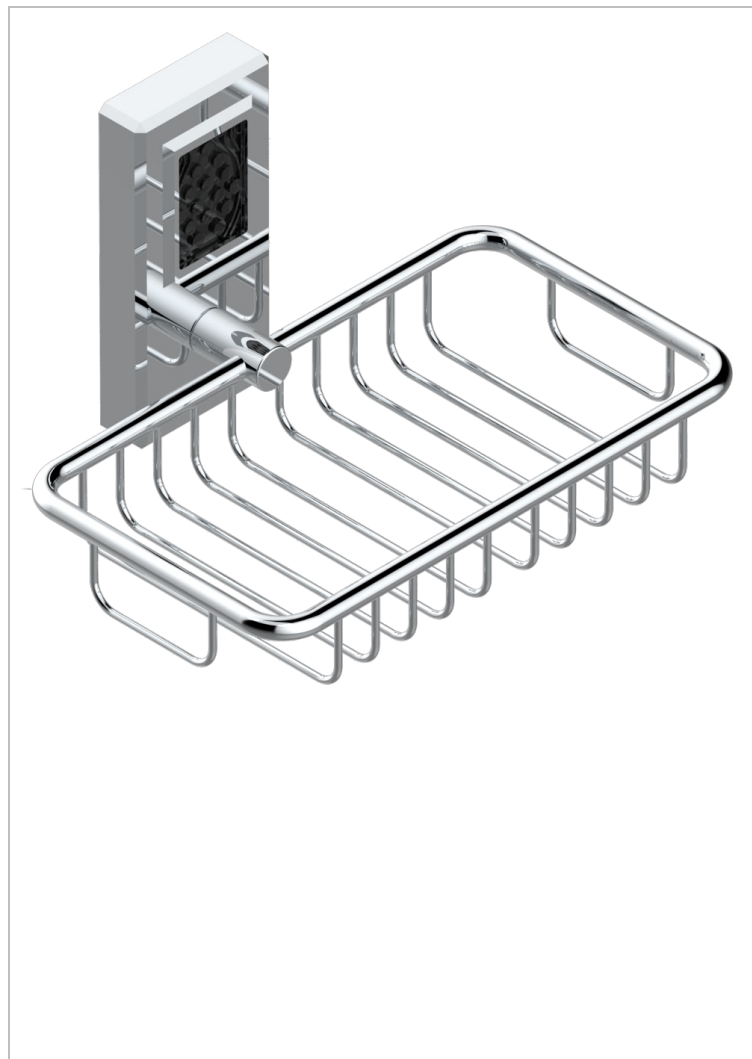

METROPOLIS CRISTAL NOIR A MANETTES

THG[®]
PARIS

A2M-620

Porte-savon fil mural 160x95 mm avec rosace

CARACTÉRISTIQUES

- Accessoire en laiton

FINITIONS DISPONIBLES

Chromé - A02
Chromé / doré - G02
Chromé mat - C02
Doré brillant - F01
Doré mat - F07
Nickel brillant - B01

Nickel mat - C01
Noir mat céramique - D30
Or pâle - F30
Or pâle mat - F31
Pvd blush - H62
Pvd blush mat - H60

Pvd couleur bronze brown - F33
Pvd couleur bronze brown - mat - F34
Pvd couleur doré - H52
Pvd couleur doré mat - H53
Pvd couleur laiton - H49
Pvd couleur laiton mat - H50