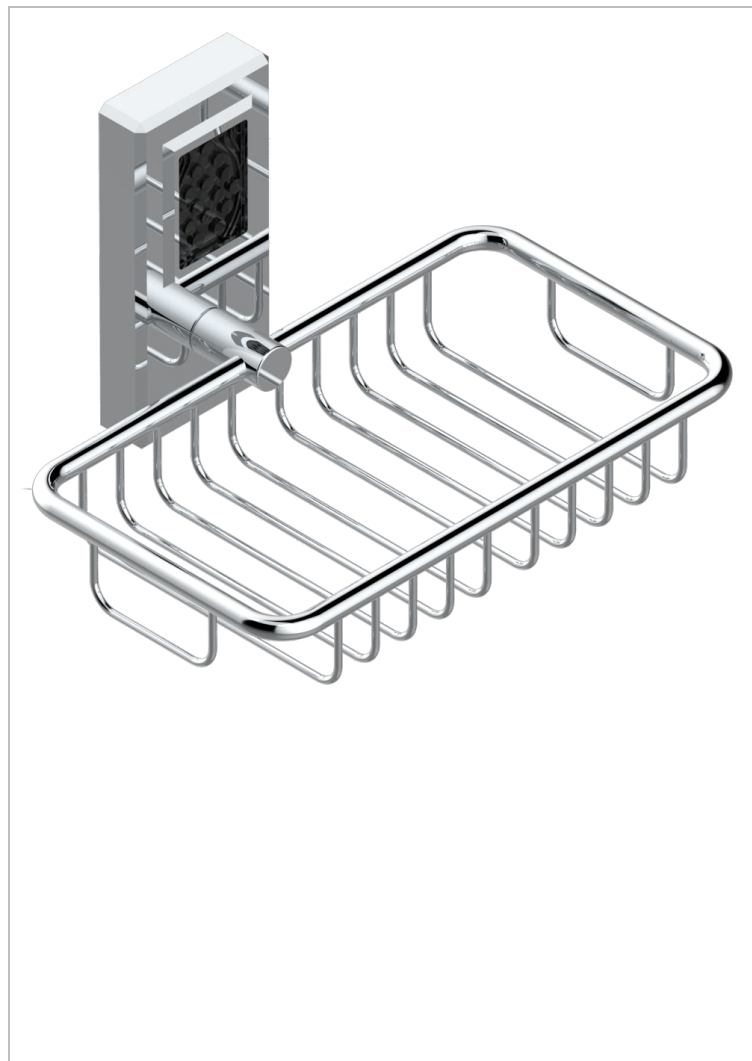

METROPOLIS CRISTAL NEGRO

A2L-620

Jabonera mural para ducha con rosetón 160x95 mm

THG[®]
PARIS

CARACTERÍSTICAS

- Métropolis cristal negro
- Jabonera mural para ducha con rosetón 160x95 mm

ACABADOS DISPONIBLES

Cerámica negra mate - D30
Cromo - A02
Cromo / dorado - G02
Cromo mate - C02
Dorado - F01
Dorado mate - F07

Dorado pálido - F30
Dorado pálido mate (sin barniz) - F31
Níquel - B01
Níquel mate - C01
Níquel viejo - H28
Pvd blush - H62