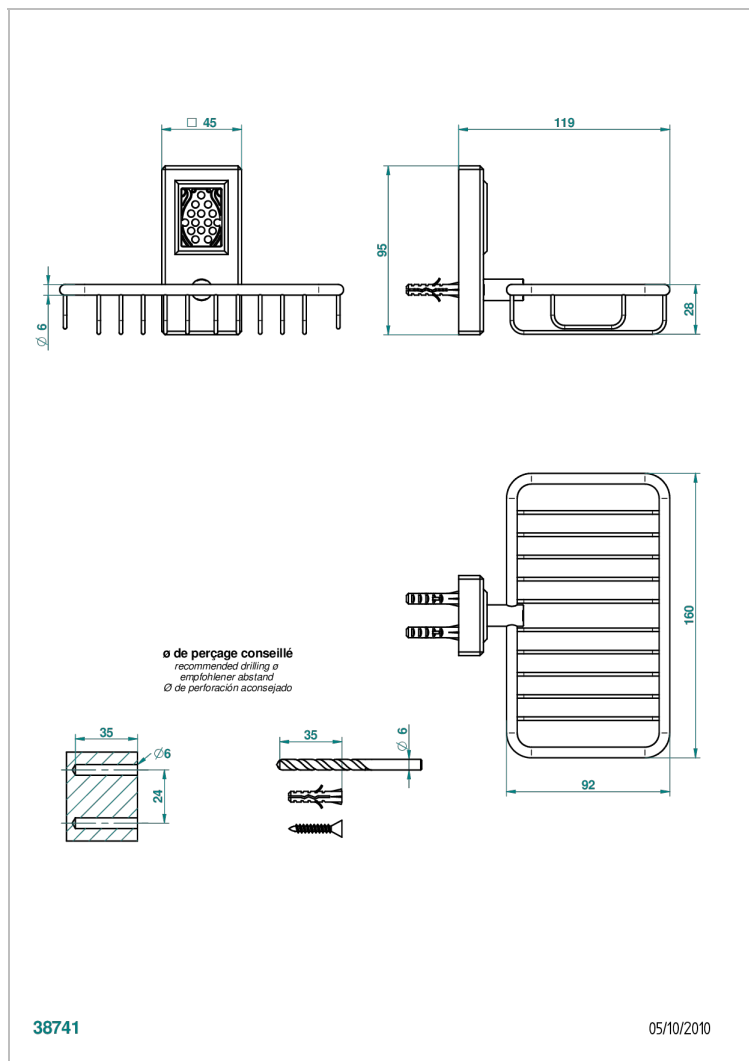

METROPOLIS CRISTAL NEGRO

A2L-620

Jabonera mural para ducha con rosetón 160x95 mm

THG[®]
PARIS

CARACTERÍSTICAS

- Métropolis cristal negro
- Jabonera mural para ducha con rosetón 160x95 mm

ACABADOS DISPONIBLES