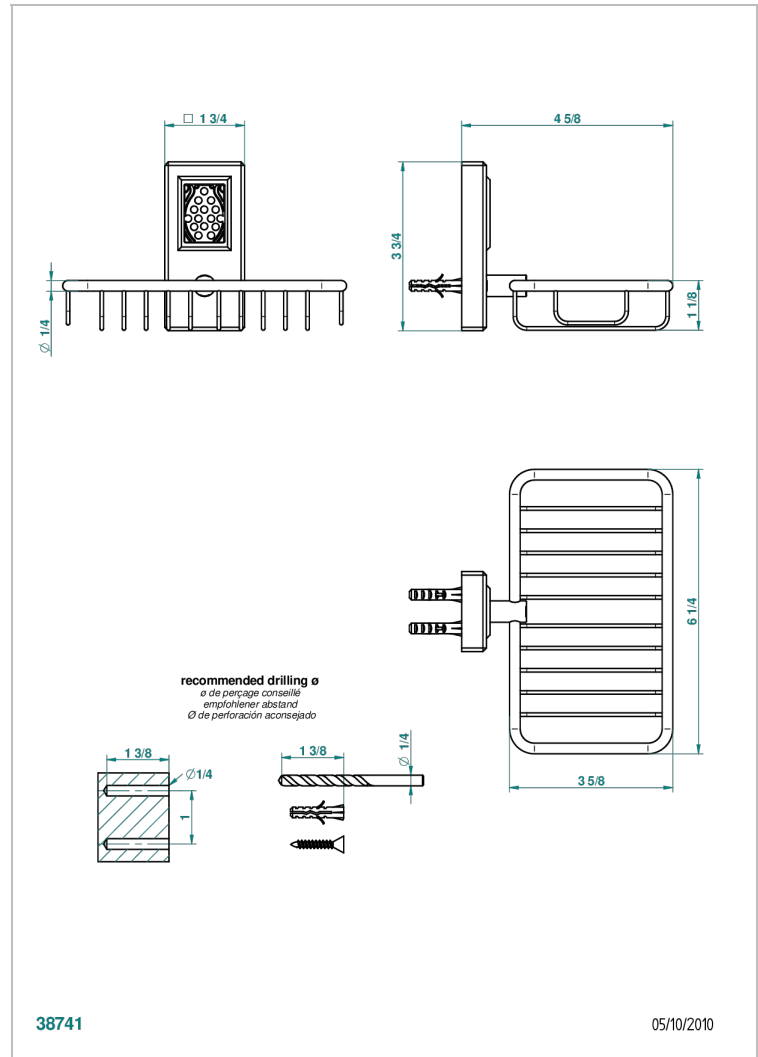

METROPOLIS CRISTAL NEGRO

A2L-620

Jabonera mural para ducha con rosetón 160x95 mm

THG[®]
PARIS

CARACTERÍSTICAS

- Métopolis cristal negro
- Jabonera mural para ducha con rosetón 160x95 mm

ACABADOS DISPONIBLES