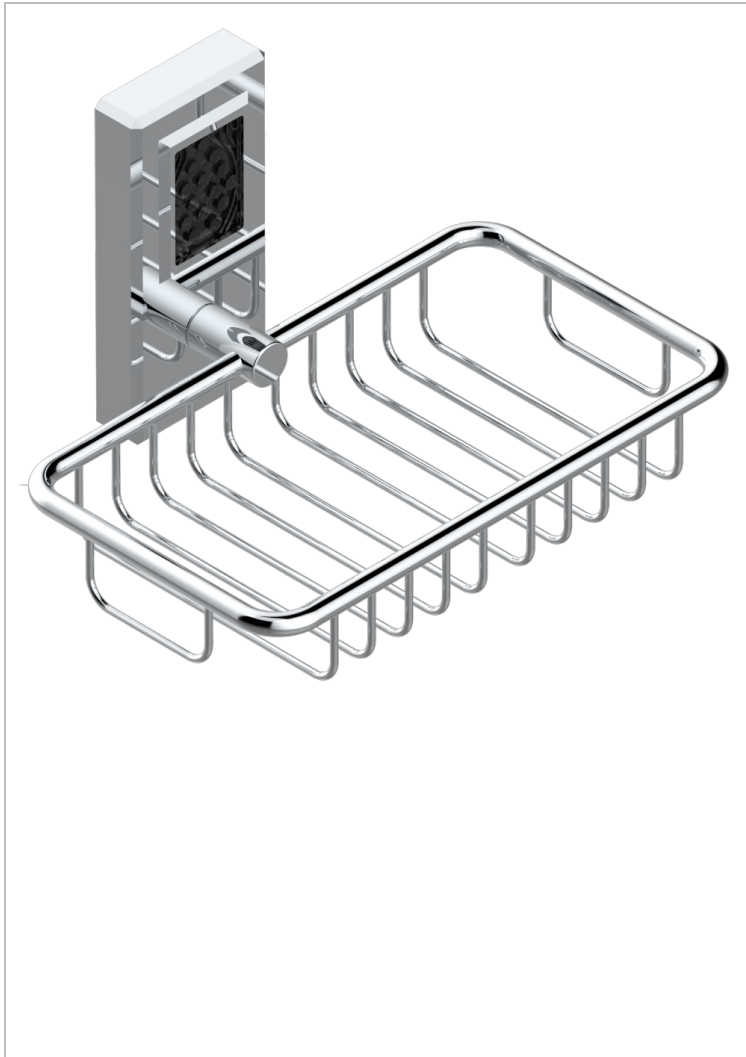

METROPOLIS CRISTAL NEGRO

A2L-620

Jabonera mural para ducha con rosetón 160x95 mm

THG[®]
PARIS

CARACTERÍSTICAS

- Métopolis cristal negro
- Jabonera mural para ducha con rosetón 160x95 mm

ACABADOS DISPONIBLES

Cerámica negra mate - D30
Cromo - A02
Cromo / dorado - G02
Cromo mate - C02
Dorado - F01
Dorado mate - F07

Dorado pálido - F30
Dorado pálido mate (sin barniz) - F31
Níquel - B01
Níquel mate - C01
Níquel viejo - H28
Pvd blush - H62