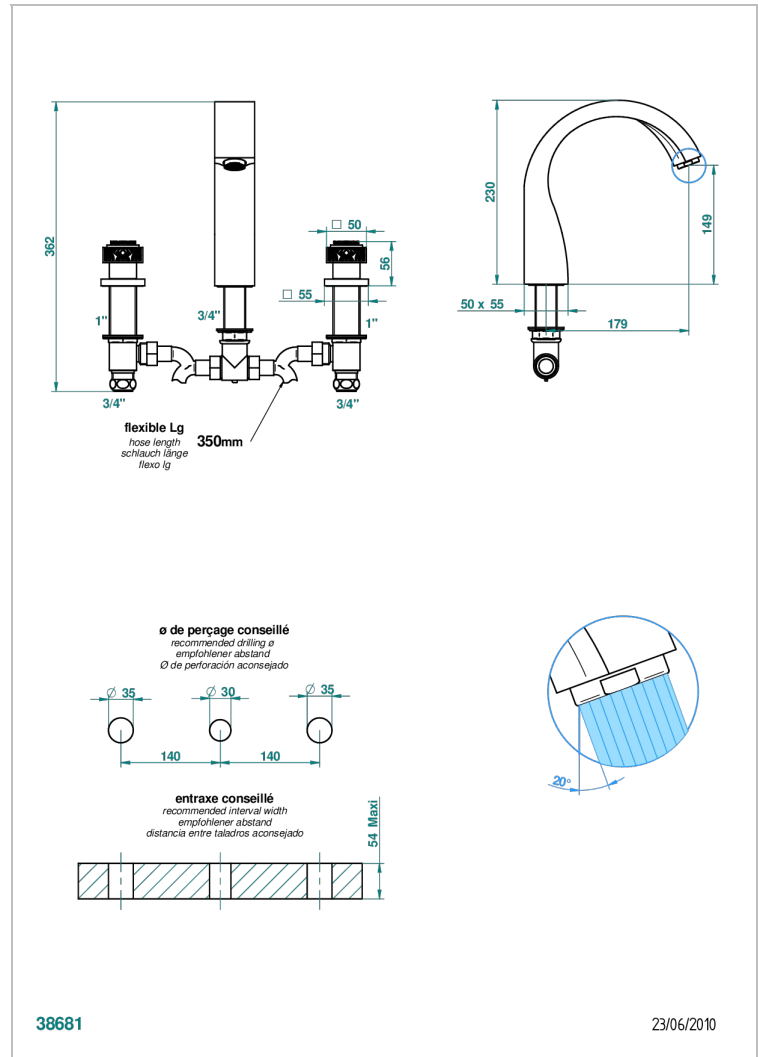

MASQUE DE FEMME SOLAIRE

A2S-25

Mélangeur de bain simple sur gorge avec bec goliath

THG[®]
PARIS

CARACTÉRISTIQUES

- Laiton sans plomb
- Têtes à disques céramique 3/4" 1/4 tour
- Aérateur-mousseur
- ACS : 18ACCLY403

CERTIFICATIONS

SPÉCIFICATIONS TECHNIQUES

- Recommandé : 3 bars (max. 5 bars) - Advised : 43,5 psi (max. 72 psi)
- Bec : 35 l/min à 3 bars
- Spout : 9.26 gpm at 43.5 psi

FINITIONS DISPONIBLES

Chromé - A02
Chromé / doré - G02
Chromé mat - C02
Doré brillant - F01
Doré mat - F07
Nickel brillant - B01

Nickel mat - C01
Noir mat céramique - D30
Or pâle - F30
Or pâle mat - F31