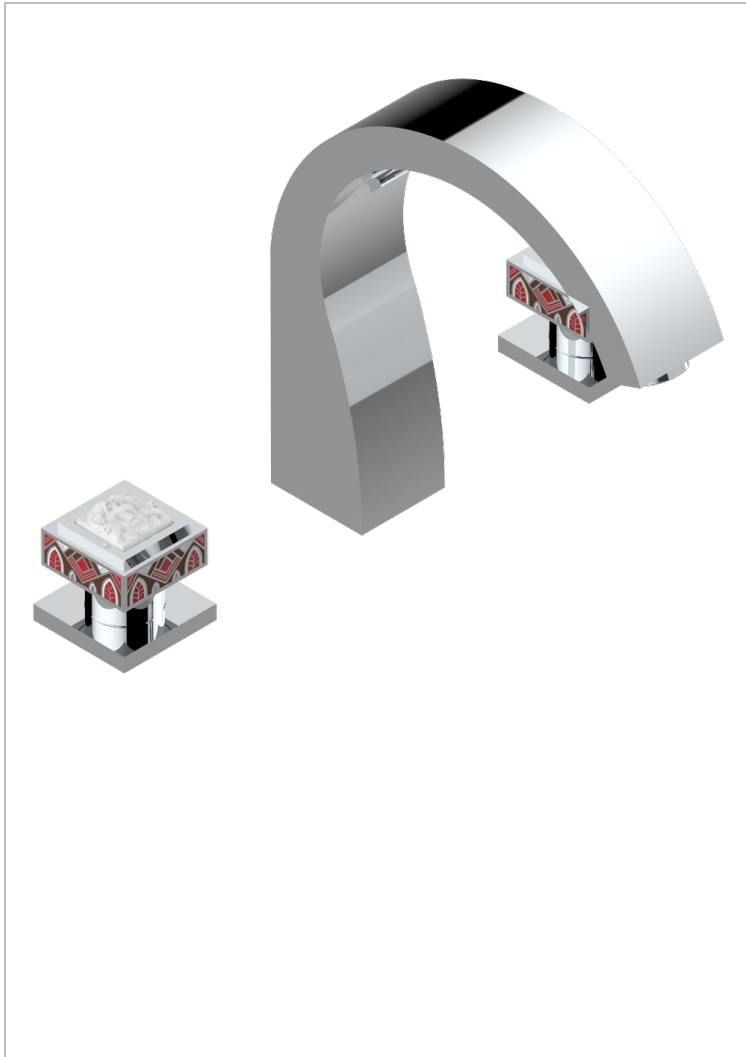

MASQUE DE FEMME SOLAIRE

A2S-25

Mélangeur de bain simple sur gorge avec bec goliath

THG[®]
PARIS

CARACTÉRISTIQUES

- Laiton sans plomb
- Têtes à disques céramique 3/4" 1/4 tour
- Aérateur-mousseur
- ACS : 18ACCLY403

CERTIFICATIONS

SPÉCIFICATIONS TECHNIQUES

- Recommandé : 3 bars (max. 5 bars) - Advised : 43,5 psi (max. 72 psi)
- Bec : 35 l/min à 3 bars
- Spout : 9.26 gpm at 43.5 psi

FINITIONS DISPONIBLES

Chromé - A02
Chromé / doré - G02
Chromé mat - C02
Doré brillant - F01
Doré mat - F07
Nickel brillant - B01

Nickel mat - C01
Noir mat céramique - D30
Or pâle - F30
Or pâle mat - F31