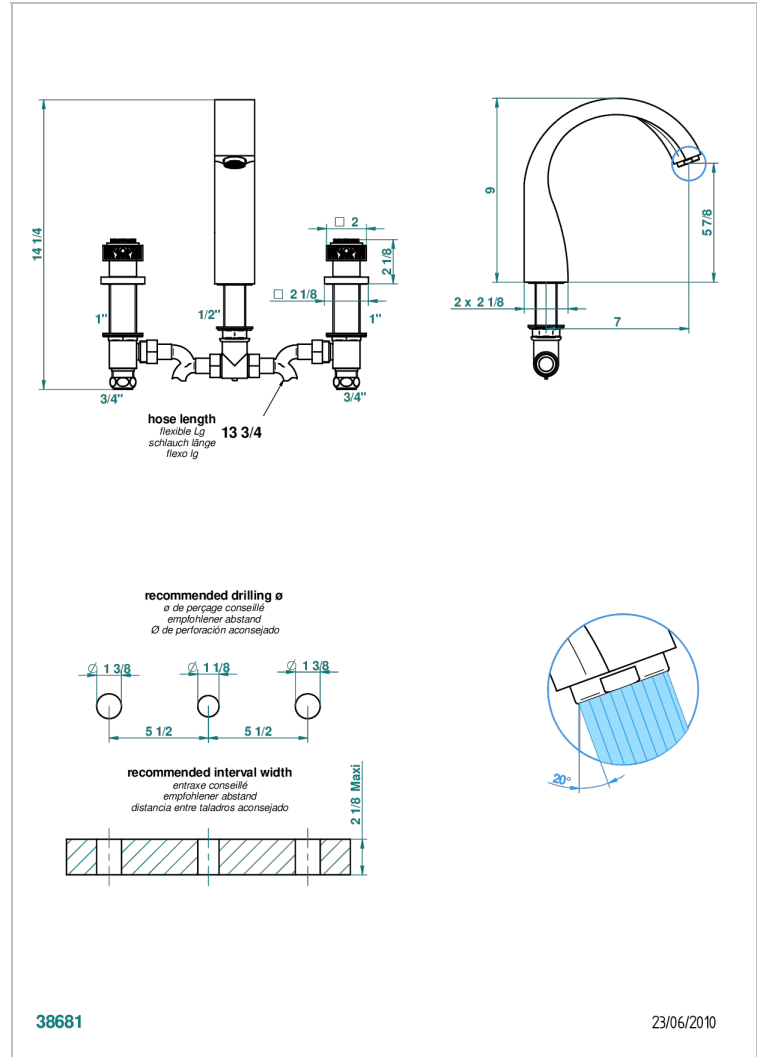

MASQUE DE FEMME SOLAIRE

A2S-25

Mélangeur de bain simple sur gorge avec bec goliath

THG[®]
PARIS

CARACTÉRISTIQUES

- Laiton sans plomb
- Têtes à disques céramique 3/4" 1/4 tour
- Aérateur-mousseur
- ACS : 18ACCLY403

CERTIFICATIONS

SPÉCIFICATIONS TECHNIQUES

- Recommandé : 3 bars (max. 5 bars) - Advised : 43,5 psi (max. 72 psi)
- Bec : 35 l/min à 3 bars
- Spout : 9.26 gpm at 43.5 psi

FINITIONS DISPONIBLES

- Chromé - A02
- Chromé / doré - G02
- Chromé mat - C02
- Doré brillant - F01
- Doré mat - F07
- Nickel brillant - B01

- Nickel mat - C01
- Noir mat céramique - D30
- Or pâle - F30
- Or pâle mat - F31