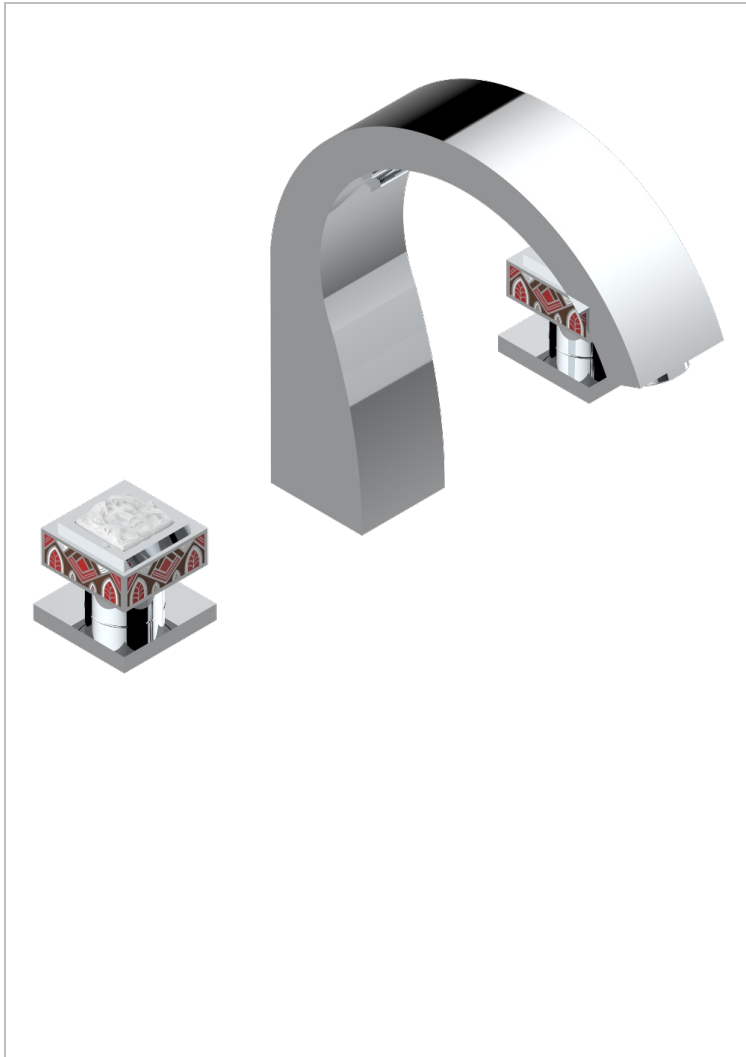

MASQUE DE FEMME SOLAIRE

A2S-25

Mélangeur de bain simple sur gorge avec bec goliath

THG[®]
PARIS

CARACTÉRISTIQUES

- Laiton sans plomb
- Têtes à disques céramique 3/4" 1/4 tour
- Aérateur-mousseur
- ACS : 18ACCLY403

CERTIFICATIONS

SPÉCIFICATIONS TECHNIQUES

- Recommandé : 3 bars (max. 5 bars) - Advised : 43,5 psi (max. 72 psi)
- Bec : 35 l/min à 3 bars
- Spout : 9.26 gpm at 43.5 psi

FINITIONS DISPONIBLES

- Chromé - A02
- Chromé / doré - G02
- Chromé mat - C02
- Doré brillant - F01
- Doré mat - F07
- Nickel brillant - B01

- Nickel mat - C01
- Noir mat céramique - D30
- Or pâle - F30
- Or pâle mat - F31