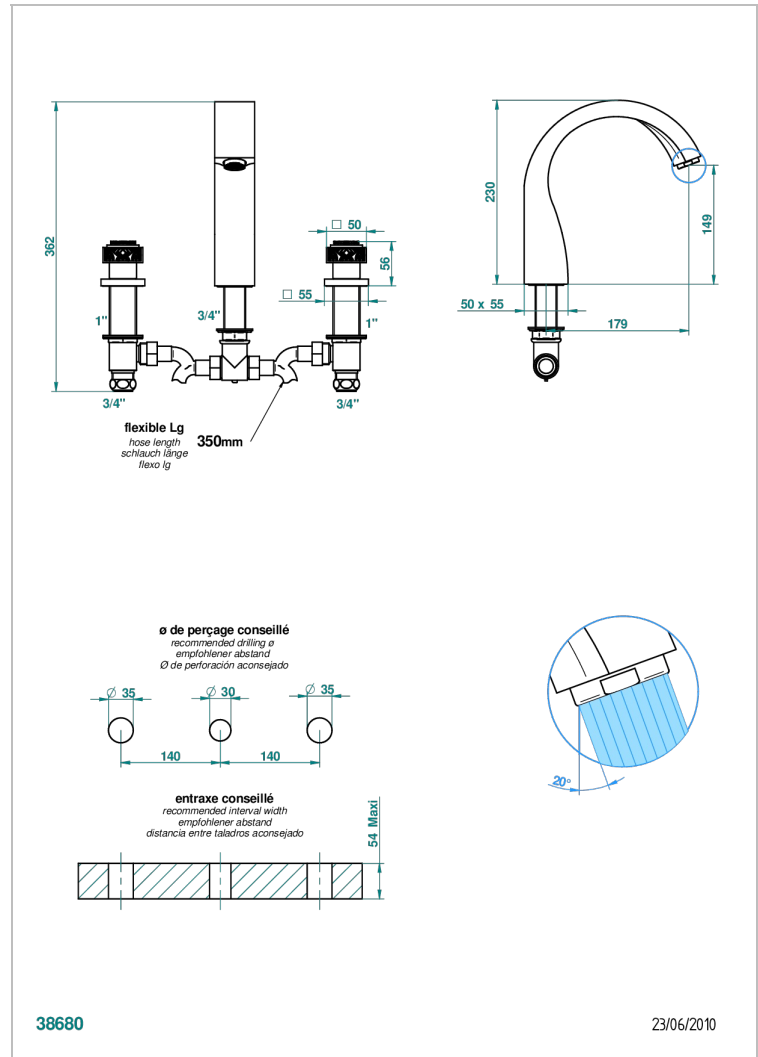

MASQUE DE FEMME LUNAIRE

A2R-25

Mélangeur de bain simple sur gorge avec bec goliath

THG[®]
PARIS

CARACTÉRISTIQUES

- Laiton sans plomb
- Têtes à disques céramique 3/4" 1/4 tour
- Aérateur-mousseur
- ACS : 18ACCLY403

CERTIFICATIONS

SPÉCIFICATIONS TECHNIQUES

- Recommandé : 3 bars (max. 5 bars) - Advised : 43,5 psi (max. 72 psi)
- Bec : 35 l/min à 3 bars
- Spout : 9.26 gpm at 43.5 psi

FINITIONS DISPONIBLES

Chromé - A02
Chromé / doré - G02
Chromé mat - C02
Doré brillant - F01
Doré mat - F07
Nickel brillant - B01

Nickel mat - C01
Noir mat céramique - D30
Or pâle - F30
Or pâle mat - F31