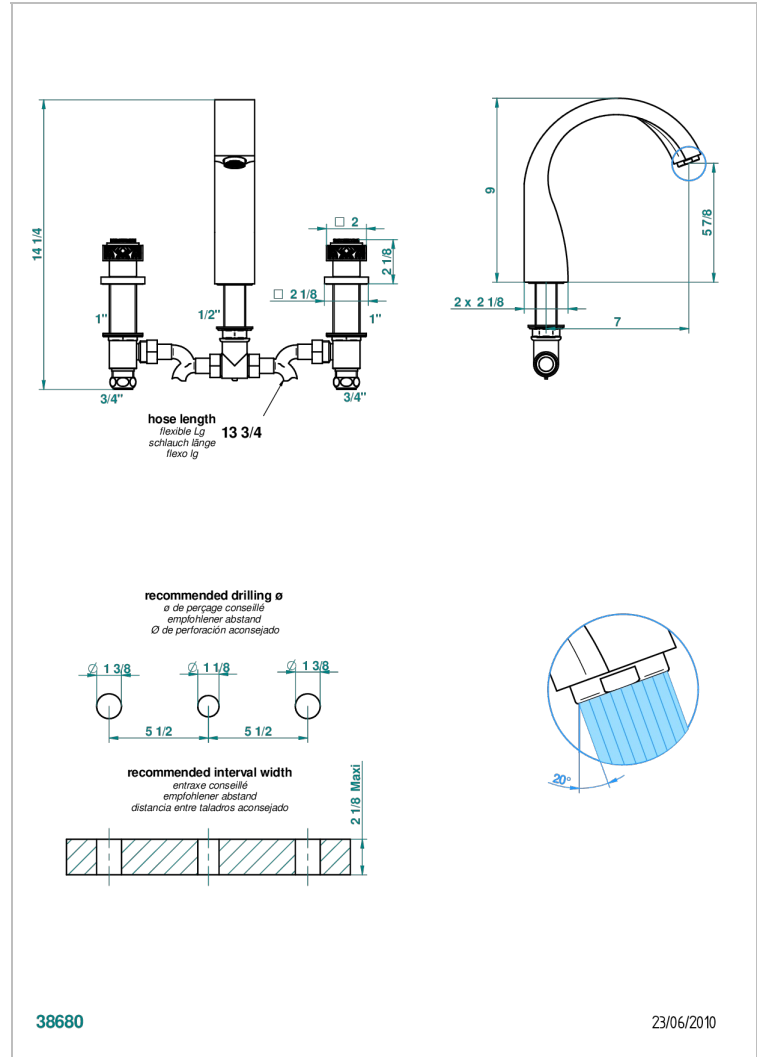

MASQUE DE FEMME LUNAIRE

A2R-25

Mélangeur de bain simple sur gorge avec bec goliath

THG[®]
PARIS

CARACTÉRISTIQUES

- Laiton sans plomb
- Têtes à disques céramique 3/4" 1/4 tour
- Aérateur-mousseur
- ACS : 18ACCLY403

CERTIFICATIONS

SPÉCIFICATIONS TECHNIQUES

- Recommandé : 3 bars (max. 5 bars) - Advised : 43,5 psi (max. 72 psi)
- Bec : 35 l/min à 3 bars
- Spout : 9.26 gpm at 43.5 psi

FINITIONS DISPONIBLES

- Chromé - A02
- Chromé / doré - G02
- Chromé mat - C02
- Doré brillant - F01
- Doré mat - F07
- Nickel brillant - B01

- Nickel mat - C01
- Noir mat céramique - D30
- Or pâle - F30
- Or pâle mat - F31