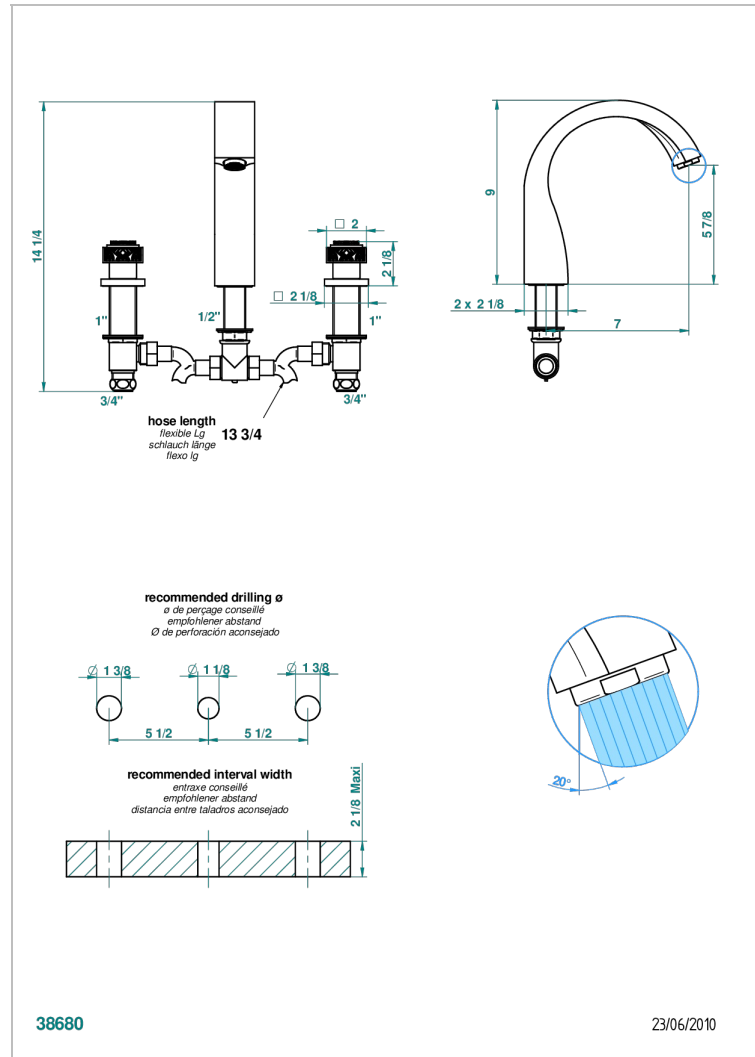

# MASQUE DE FEMME LUNAIRE

A2R-25

3 Loch- Wannenfüllbatterie DN 20 zur Standmontage - Goliath Auslauf

THG<sup>®</sup>  
PARIS

## TECHNISCHE DATEN

- Recommandé : 3 bars (max. 5 bars) - Advised : 43,5 psi (max. 72 psi)
- Bec : 35 l/min à 3 bars
- Spout : 9.26 gpm at 43.5 psi

Gold matt - F07  
Mattschwarz keramik - D30  
Nickel matt - C01  
Silbernickel - B01