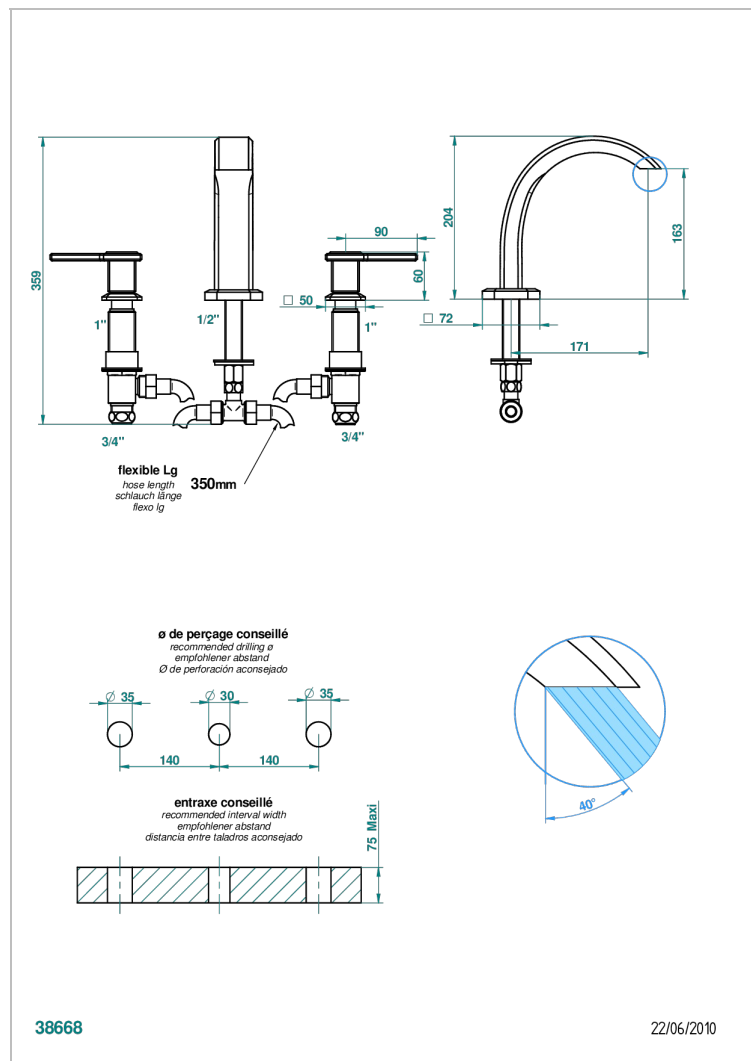

METROPOLIS CRISTAL CLAIR A MANETTES

A2B-25

Mélangeur de bain simple sur gorge avec bec goliath

CARACTÉRISTIQUES

- Laiton sans plomb
- Têtes à disques céramique 3/4" 1/4 tour
- Bec à écoulement libre
- ACS : 18ACCLY403

Vieux nickel - H28