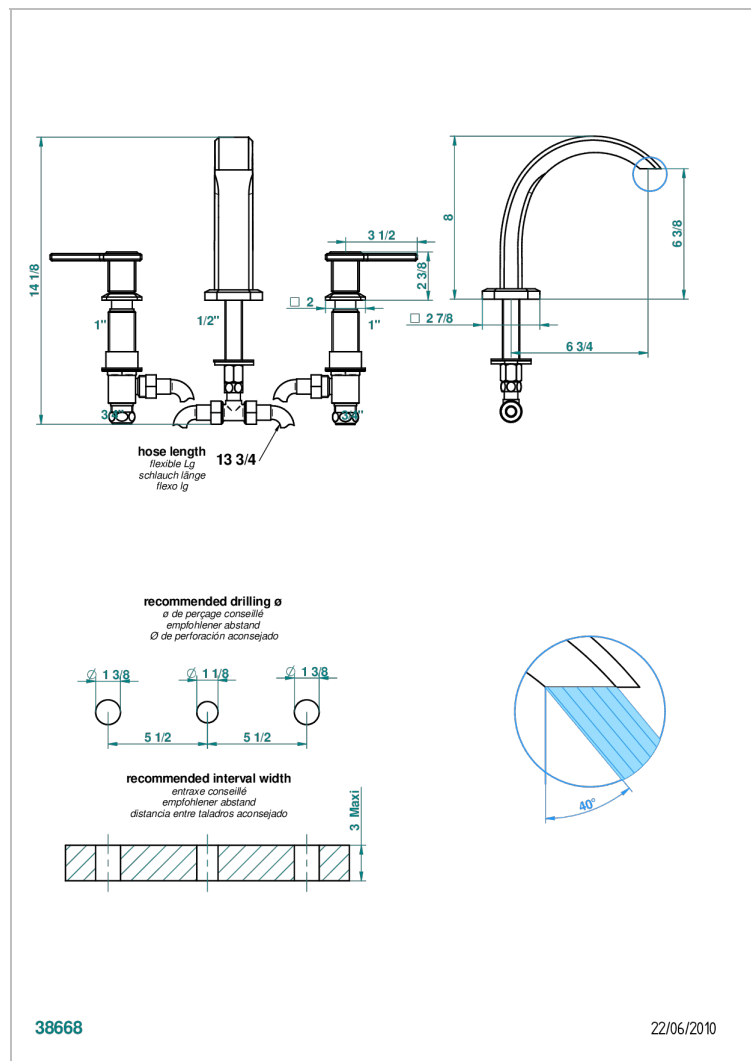

METROPOLIS CRISTAL CLAIR A MANETTES

A2B-25

Mélangeur de bain simple sur gorge avec bec goliath

CARACTÉRISTIQUES

- Laiton sans plomb
- Têtes à disques céramique 3/4" 1/4 tour
- Bec à écoulement libre
- ACS : 18ACCLY403

Vieux nickel - H28