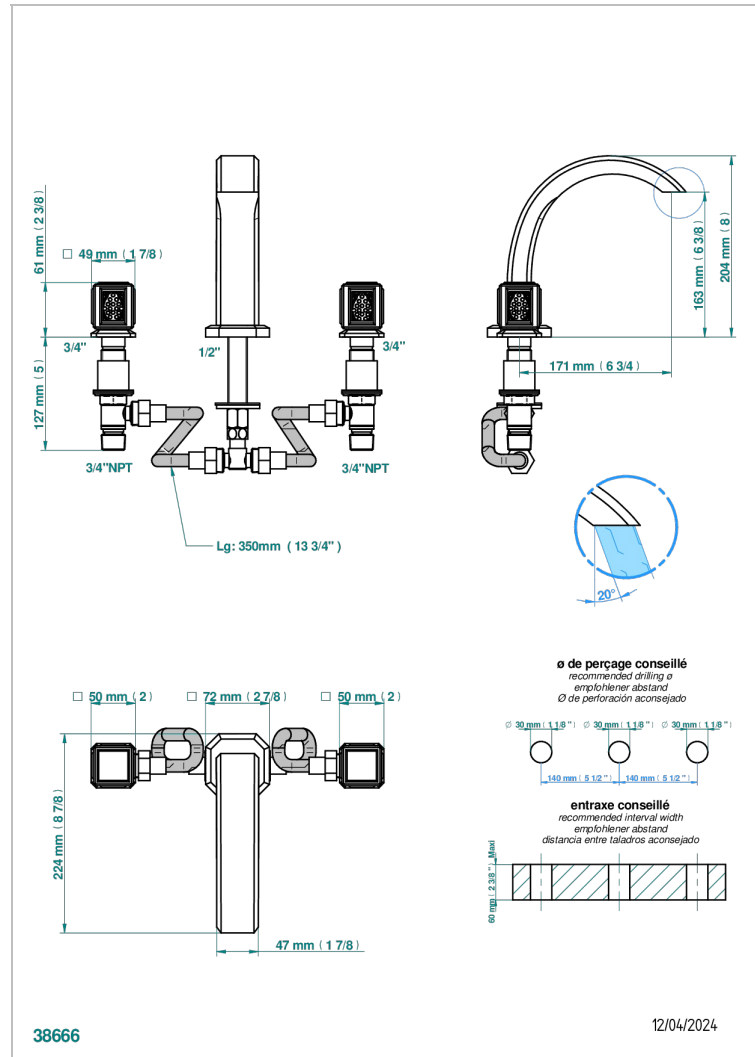

METROPOLIS CRISTAL CLAIR

A2A-25US

Mélangeur de bain simple sur gorge avec bec goliath - standard américain

CARACTÉRISTIQUES

- ASME : ASME A112.18.1-2011/CSA B125.1-11

CERTIFICATIONS

FINITIONS DISPONIBLES

Chromé - A02
Chromé / doré - G02
Chromé mat - C02
Doré brillant - F01
Doré mat - F07
Nickel brillant - B01

Nickel mat - C01
Noir mat céramique - D30
Or pâle - F30
Or pâle mat - F31
Pvd blush - H62
Pvd blush mat - H60

Pvd couleur bronze brown - F33
Pvd couleur bronze brown - mat - F34
Pvd couleur doré - H52
Pvd couleur doré mat - H53
Pvd couleur laiton - H49
Pvd couleur laiton mat - H50