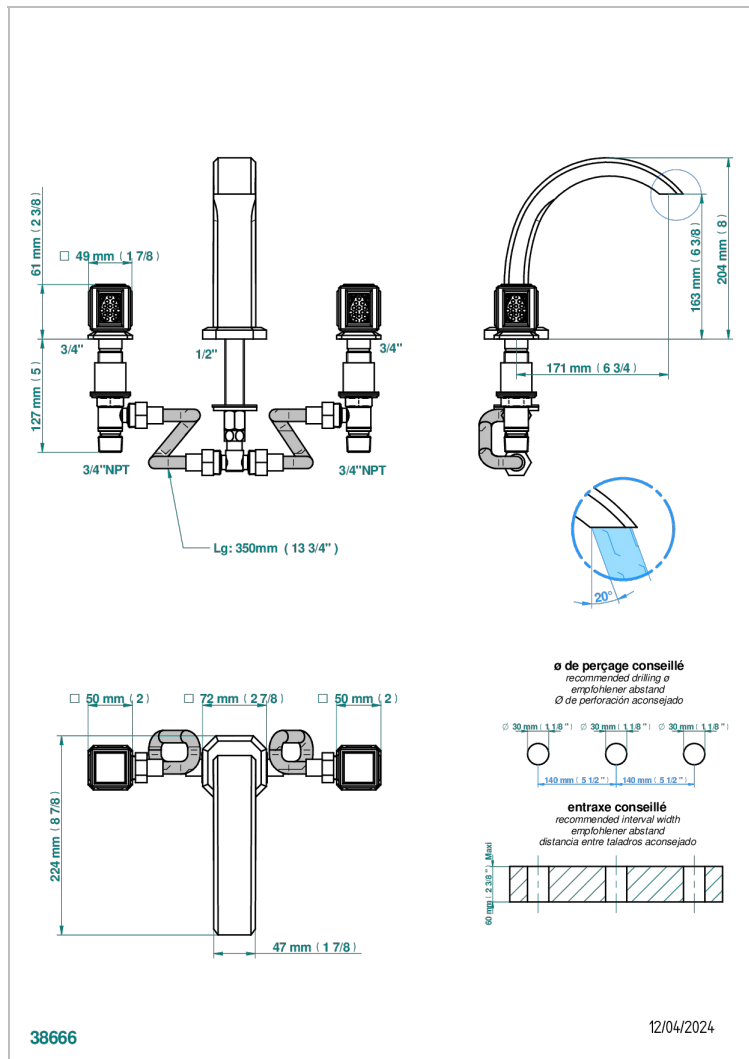

METROPOLIS CRISTAL CLARO

A2A-25US

Mélangeur de bain simple sur gorge avec bec goliath - standard américain

THG
PARIS

CARACTERÍSTICAS

- ASME : ASME A112.18.1-2011/CSA B125.1-11

ESTÁNDAR

ACABADOS DISPONIBLES