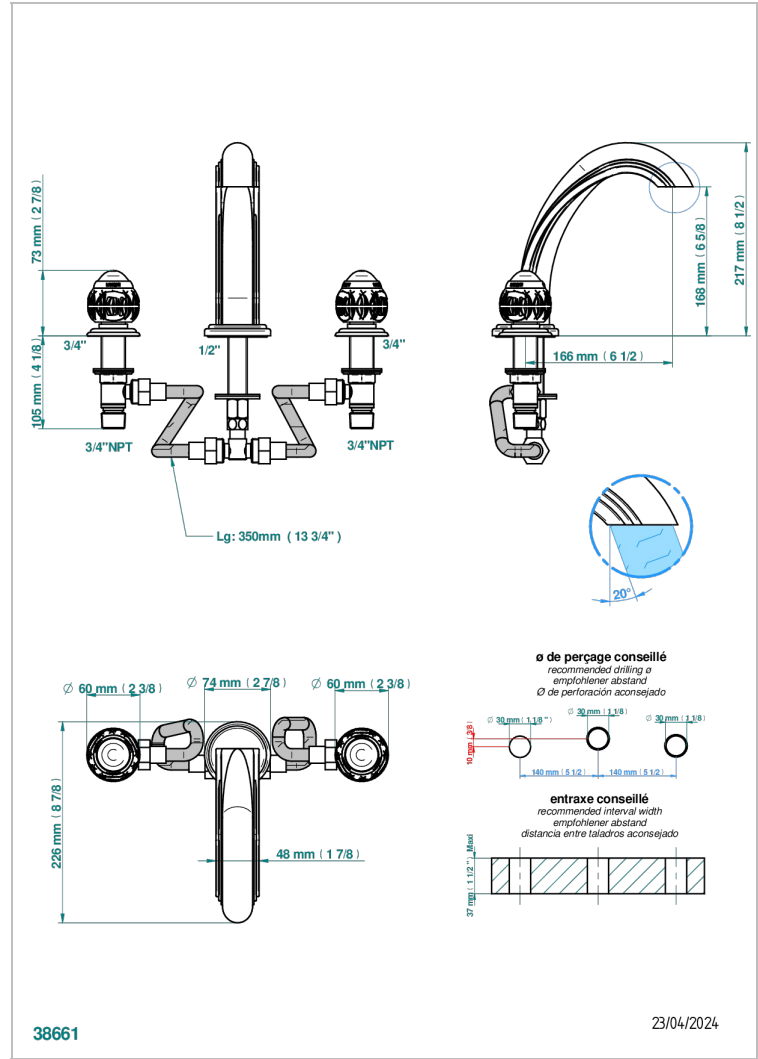

PANTHERE CRISTAL CLAIR

A2H-25

Mélangeur de bain simple sur gorge avec bec goliath

THG[®]
PARIS

CARACTÉRISTIQUES

- Laiton sans plomb
- Têtes à disques céramique 3/4" 1/4 tour
- Bec à écoulement libre
- ACS : 18ACCLY403