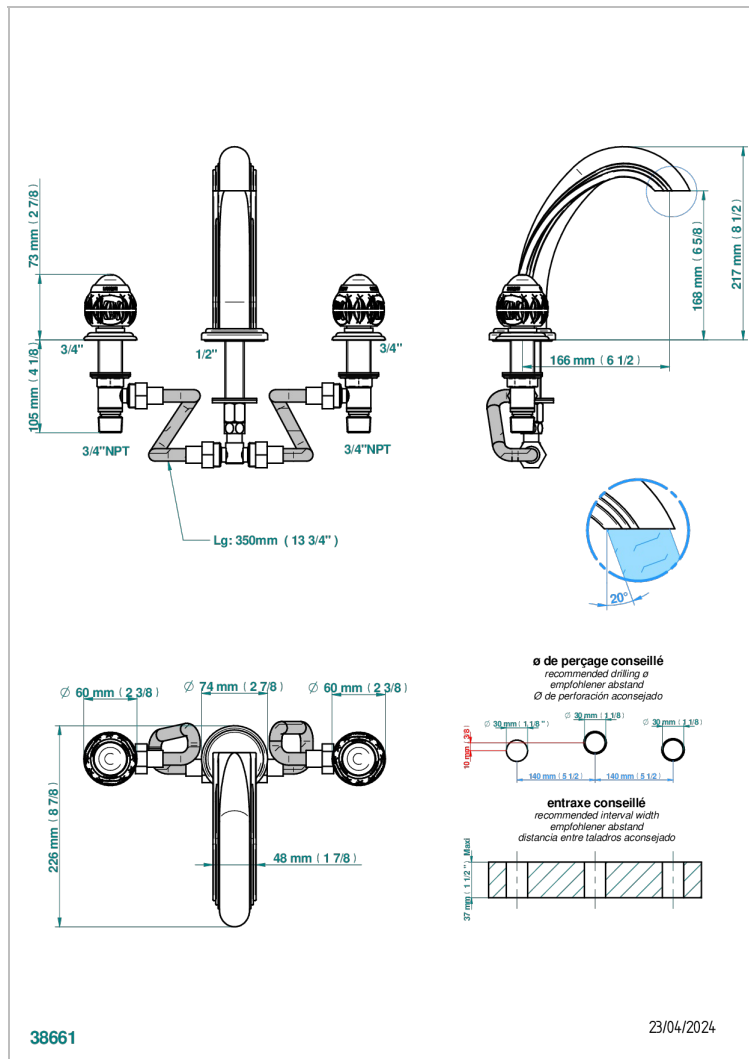

# PANTHERE CRISTAL CLAIR

A2H-25

Mélangeur de bain simple sur gorge avec bec goliath

## CARACTÉRISTIQUES

- Laiton sans plomb
- Têtes à disques céramique 3/4" 1/4 tour
- Bec à écoulement libre
- ACS : 18ACCLY403