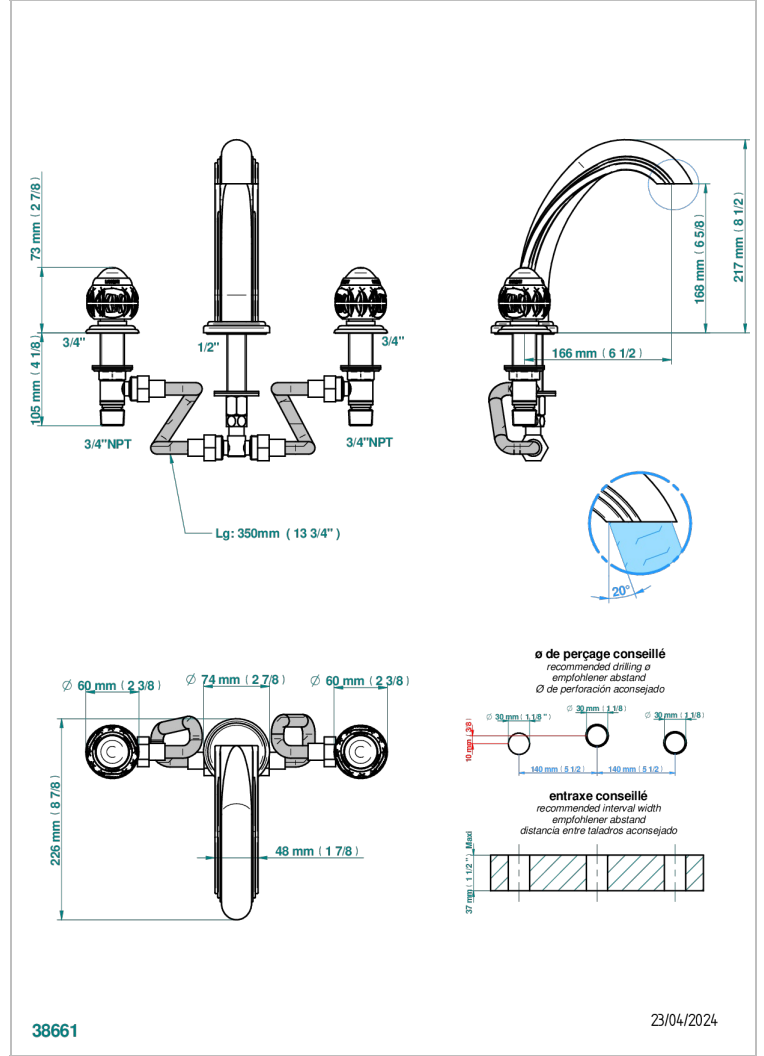

# PANTHERE CLEAR CRYSTAL

A2H-25

大喷嘴台式浴缸龙头