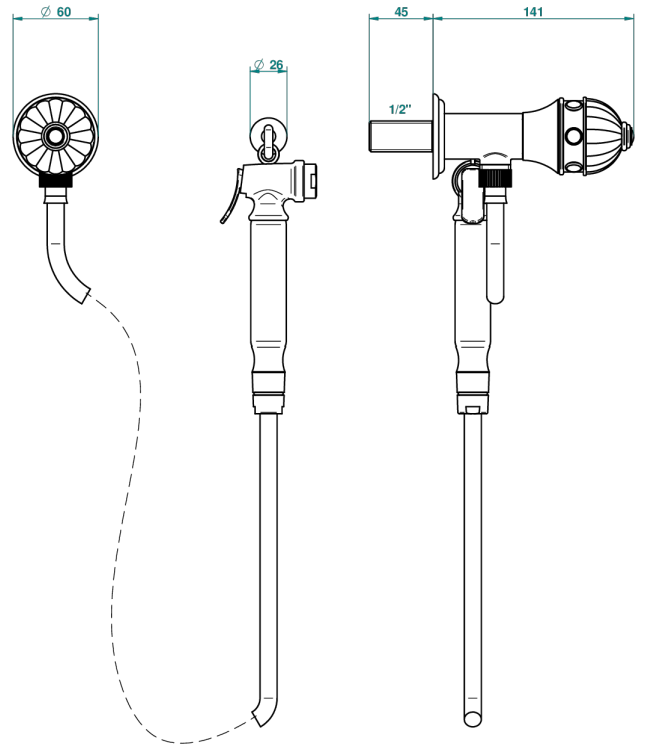

AMBOISE ONICE NEGRO

A1M-5840/8

THG[®]
PARIS

Conjunto higiénico con llave de paso, flexo reforzado 1m25, tele-ducha con gatillo y gancho.

38650

29/06/2010

CARACTERÍSTICAS

- ACS : 19ACCLY406

ESTÁNDAR

ESPECIFICACIONES TÉCNICAS

- Recommandé : 3 bars (max. 5 bars) - Advised : 43,5 psi (max. 72 psi)
- 9,5 l/min à 3 bars (2.5 gpm at 43.5 psi)

ACABADOS DISPONIBLES

Cerámica negra mate - D30
Cromo - A02
Cromo / dorado - G02
Cromo mate - C02
Dorado - F01
Dorado mate - F07