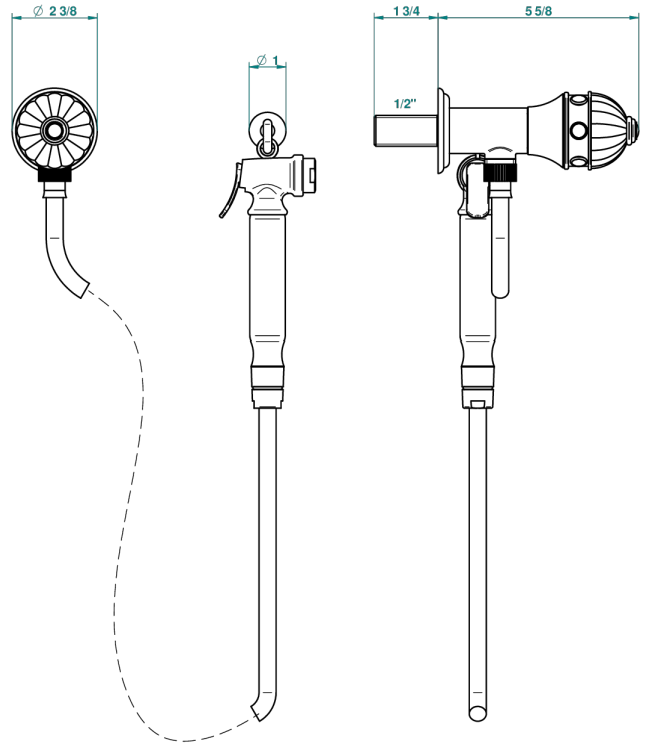

AMBOISE ONICE NEGRO

A1M-5840/8

THG[®]
PARIS

Conjunto higiénico con llave de paso, flexo reforzado 1m25, tele-ducha con gatillo y gancho.

38650

29/06/2010

CARACTERÍSTICAS

- ACS : 19ACCLY406

ESPECIFICACIONES TÉCNICAS

- Recommandé : 3 bars (max. 5 bars) - Advised : 43,5 psi (max. 72 psi)
- 9,5 l/min à 3 bars (2.5 gpm at 43.5 psi)

ESTÁNDAR

ACABADOS DISPONIBLES

Cerámica negra mate - D30
Cromo - A02
Cromo / dorado - G02
Cromo mate - C02
Dorado - F01
Dorado mate - F07