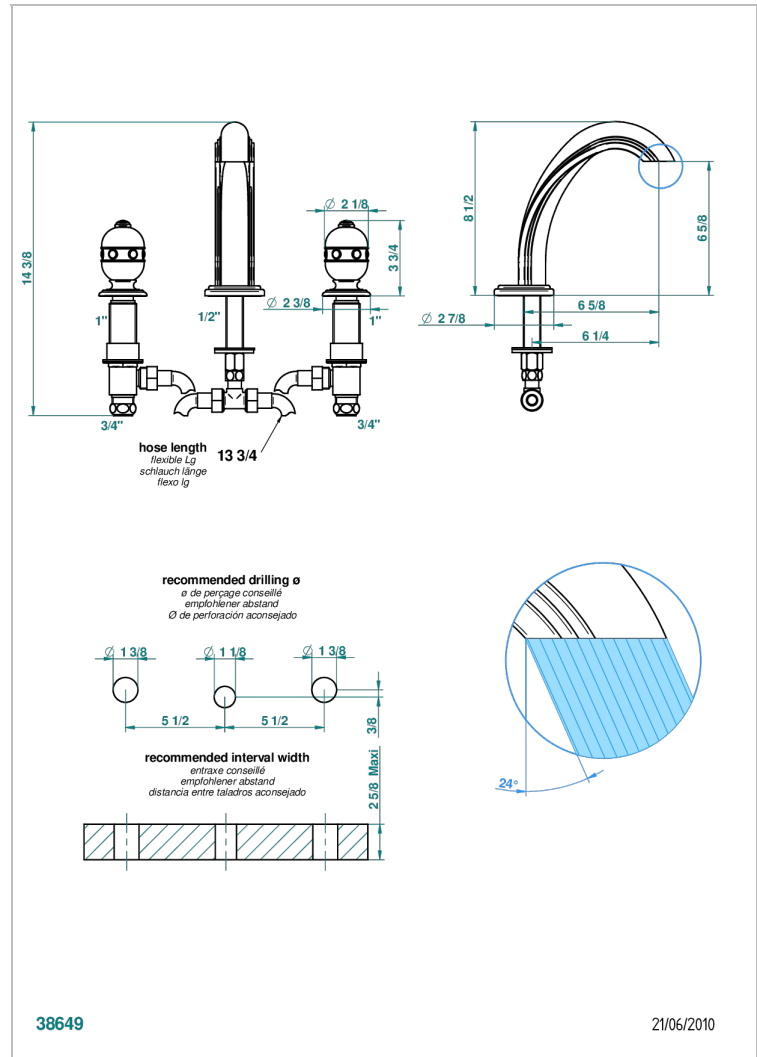

SULLY ONYX BLANC

U1S-25

Mélangeur de bain simple sur gorge avec bec goliath

THG
PARIS

CARACTÉRISTIQUES

- Laiton sans plomb
- Têtes à disques céramique 3/4" 1/4 tour
- Bec à écoulement libre
- ACS : 18ACCLY403

Vieux nickel - H28